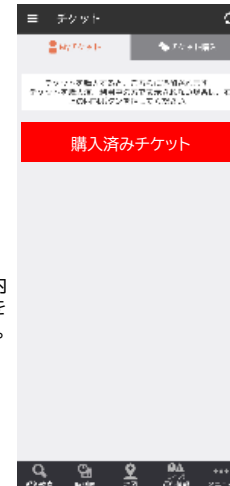

ボタンが変化するので、運転士よりご案内がございましたら再度「今すぐ利用しますか?」ボタンを押します。

画面が「使用済み」となります。

再度使用する際は、アプリ内「Myチケット」よりチケットを選択し、同様の操作を行います。

割引クーポンのご利用方法

- ◆ 周辺地域の店舗・施設の割引サービス等を付与したクーポンをご利用可能です。

発行チケットのイメージ

発行者	茨城交通株式会社
発券番号	zFapqs4INB1YdelK
チケット発行日	2021年9月7日
割引クーポン協力店において、さまざまな特典やサービスが受けられます。ご利用の際は、この乗車証明書をご提示ください。	
協力店、特典内容は茨城交通ホームページへ http://www.ibako.co.jp/	