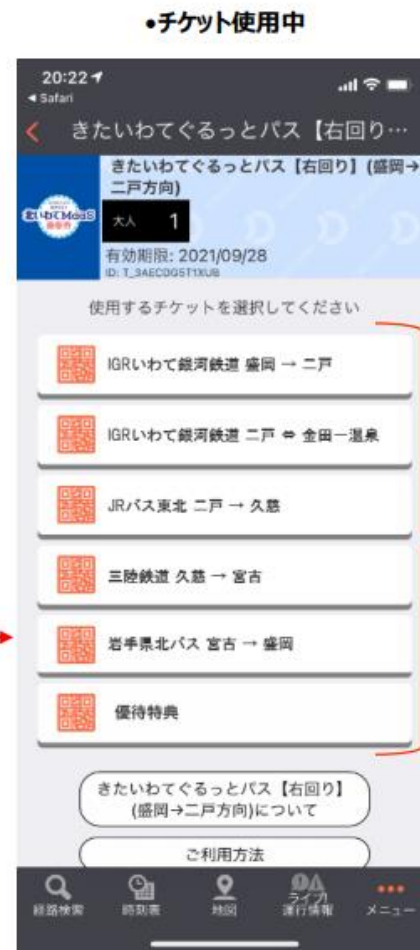

茨城MaaSの利用方法

- ◆ 対応しているアプリで商品を購入、窓口立ち寄らずにデジタルチケットを提示して乗降できます。
(対応アプリは今後順次拡大予定です。)

対応アプリのDL

チケットの購入

チケットの表示

QR付きの
デジタルチケット

アプリストア(iOS/Android対応)から「乗換案内」(ジョルダン社)をダウンロードします。

※対応するアプリは今後順次拡大予定。

アプリから「メニュー」→「チケット」を選択すると、「茨城MaaS」のページが表示されるので、購入するチケットを選択し、ジョルダンのID登録(初回のみ)し、アプリの流れに沿って購入します。(既に登録している人は不要)

購入はクレジットカードやPaypayなどが対応しています。

購入後にデジタルチケットが発行されるので、利用する際にアプリから選択して、鉄道の改札員やバス運転手が目視で確認をします。

※利用する際は、「利用ボタン」を押して、利用済になった状態を見せます。
(利用の流れは次ページより)

「乗換案内」での購入ページの流れ

Myチケットからのご使用方法

※画像はイメージです。

北いわてMaaSのものです、茨城MaaSのものも概ね変更ない予定です。

- ・「チケットを使う」を押すと「使用開始」となる。
- ・未使用払い戻しを行う場合は、このタイミングのみ
※「チケットを使う」を押してしまうと、
払戻しができなくなるので注意！！

Myチケットからのご使用方法

※画像はイメージです。

北いわてMaaSのものです、茨城MaaSのものも概ね変更ない予定です。

•チケット未使用

20:20 20:20 20:20

Myチケット チケット購入

きたいわてぐるっとバス【右回り】
(盛岡→二戸方向)
5,200円 有効期限 2021/9/28

使用済みチケット

•チケット使用中

20:20 20:20 20:22

Myチケット チケット購入