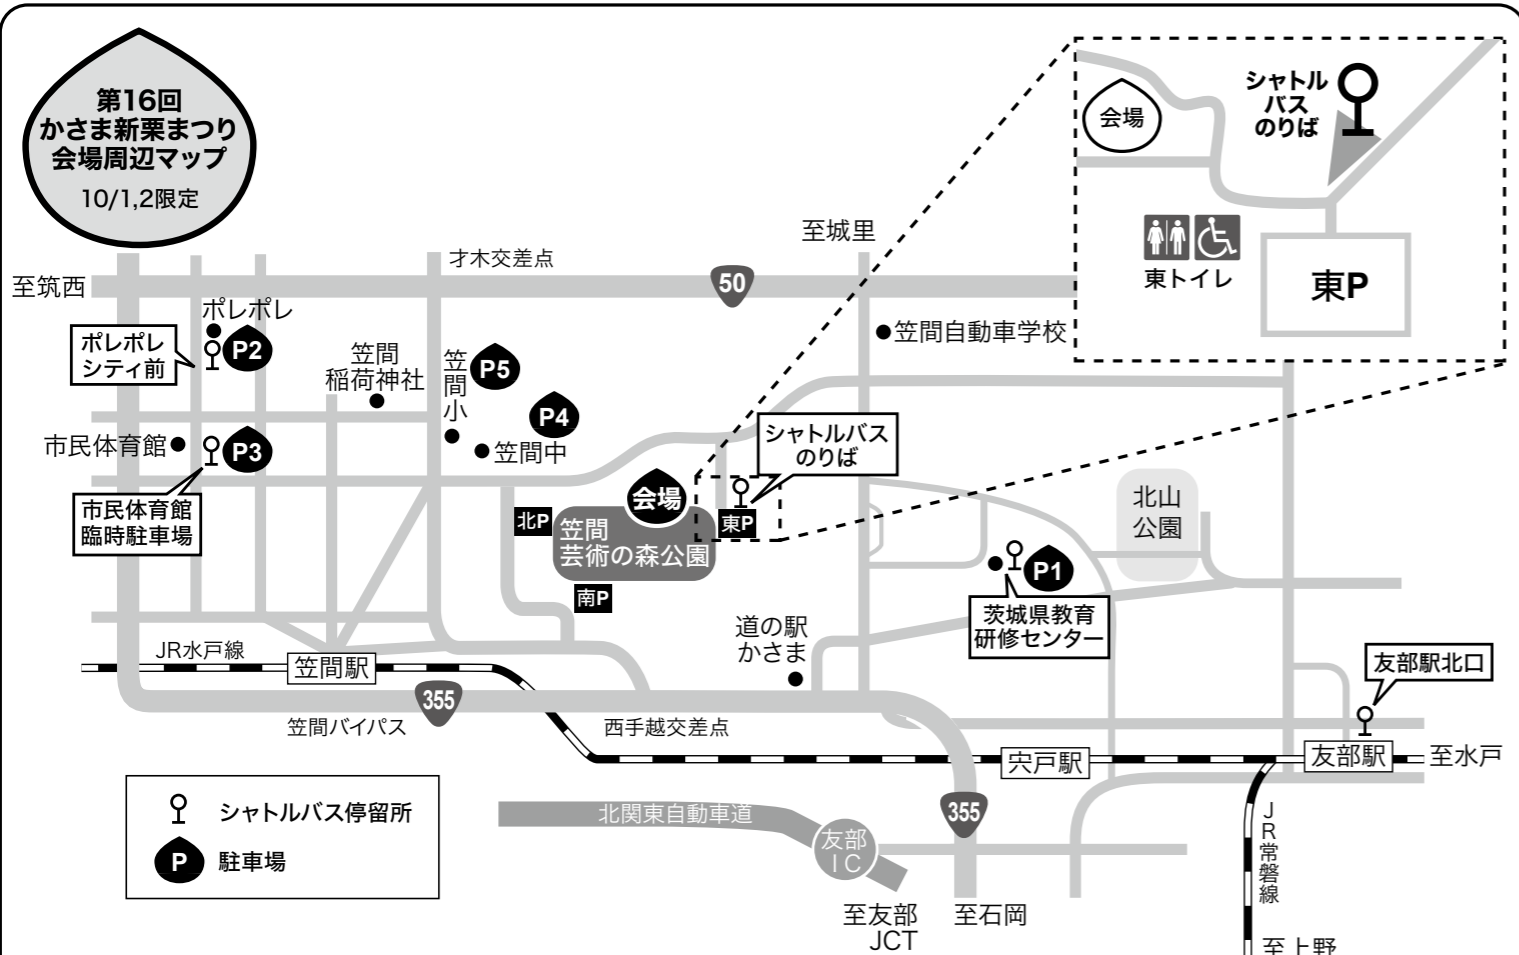

第16回かさま新栗まつり 出店者一覧

- 臨時無料駐車場案内**
- P1** 茨城県教育研修センター(笠間市平町1410)
 - P2** ポレポレシティ前(笠間市赤坂8)
 - P3** 市民体育館臨時駐車場(笠間市石井2068-1)
 - P4** 笠間中学校サッカーグラウンド(笠間市笠間2704)
 - P5** 笠間小学校グラウンド(笠間市笠間2689-1)

店舗名(出店者名)	商品名
笠間市物産センター	焼き栗
イリエ産業	生栗、揚げ栗、ジェラート、モンブラン、マロングラッセ、栗しるこ
茨城県日本調理技能士会	栗入りポロネーゼパスタ、マロンラテ、栗入り汁なし担々麺、ガバオマロンライス
やま中	栗入り豚玉焼き、渋皮煮入り栗コロッケ、栗おこわ、栗入り山菜おこわ、栗入りやきそば、ソフトドリンク
石井食品	炊き込みご飯の素 茨城・笠間の栗栗ごはん
笠間いなり寿司いな吉会	栗入りいなり寿司
根本製菓	栗甘納糖、甘納糖と笠間焼コラボ、栗折箱
杉の子	栗もつ煮うどん、生剥き栗
多田工房	マロンワッフル、コーヒー、ジュース
ひげのcafe	栗チーズトルティーヤ、栗ミルクタピオカ
きらら館	栗クレープ、栗パンケーキ
森の石窯パン屋さん	栗あんぱん、栗のマリトッツォ、モンブランパン、栗スムージー、栗グラタンパン
久月総本舗	常陸の焼栗スフレ、一粒栗最中、千代田の栗、栗タピオカ
てんごころ	ごりや栗、4時間プリンコーヒー(笠間栗付き)、アイスブリュレクレープ(笠間の栗付き)
IROtoridori	栗スフレサンド、栗菓子、栗シロップコーヒー、笠間栗のふわとろモンブラン
ふる川製菓	笠間栗のモンブラン、栗蒸し羊かん、栗ムース大福、栗きんつば
パン工房ぐるぐる	奥久慈卵と和栗のとろ〜りクリームパン、茨城和栗のシュトレン、茨城モンブランデニッシュ
くりーむ	笠間のモンブラン、栗祭り限定モンブラン、プティモンブラン、笠間づくしのモンブラン、栗の輪、どまんなか、栗祭り、栗のシュークリーム
松月堂	栗赤飯、栗焼モンブラン、栗きんとん、マロンパイ、栗パウンド、マロンショコラ
グリュイエール	モンブランシュー、栗タルト、まるんパイ、くりパイ、栗大福、栗ラスク
笠間雪みるく	笠間栗のかき氷
栗乃薫	出来立てモンブラン
ナチュラルセンス	モンブラン、くりのクリームパスタ、栗の焼菓子、マロンラテ
U-Aモンブラン	モンブランケーキ
cafe LE MIDI カフェ ラミディ	かさまマロンカフェラテ、サザコーヒー、サザカフェオーレ、サザカフェラテ、かさまてくてくマロン
笠間工芸の丘	笠間の栗ソフトクリーム
プティエテ	極細モンブラン、モンブランパンケーキ、栗拾い(焼菓子)
la maison du gateau MASAKI	モンブラン、和栗モンブラン、栗キントン、マロンパイ
JA常陸マロンファミリーズ	焼き栗
ナガタフーズ	すいーとまるん、抹茶すいーとまるん、マロンバター焼き芋
菓匠 にいつま	栗おこわ、栗どら焼、栗まんじゅう、栗蒸しパン、栗蒸しようかん、蒸し栗、栗ようかん
松島製菓	登り窯、栗木立ち、彩の栗
五條製菓	栗むし羊かん、栗おこわ、栗わらび餅、栗葛パー、栗の里
飯野屋製菓	栗どら焼き、栗赤飯、栗蒸パン、栗豊穰、マロンパイ
幸鹿堂	栗蒸万頭、栗おこわ、栗大福、栗万頭、一粒栗、栗蒸羊かん、栗心マロンクラウン、マロンパイ、栗どら焼き
お菓子処 ひろせ	口福柿(こうふくがき)、栗最中、栗蒸し羊羹、栗赤飯、栗バウム、福まる(栗)他
うまい栗焼酎をつくる研究会	笠間の栗焼酎レギュラー1.8ℓ、笠間の栗焼酎レギュラー720ml、笠間の栗焼酎プレミアム赤500ml、笠間の栗焼酎黄麹仕込720ml、笠間の栗焼酎黄麹仕込プレミアム500ml、ソフトドリンク
農産物直売所 すわ	栗入り大判焼き、栗入りおしるこ、生栗、むぎ栗、焼き栗、栗ペーストをトッピングしたチョコバナナ、栗を入れたかき氷
中屋総本店・玉起屋	ほくほく栗ごはん
笠間市農業公社	焼き栗
青藍	栗染、草木染
手しごと さくら井	栗のコースター
焼き栗陶房	笠間焼陶器販売
LESS is MORE	桐製品の販売
森羅山房窯	笠間焼陶器販売
工房とぼそ・渡辺優	笠間焼陶器販売
釉志窯・志賀出	笠間焼(栗シリーズ)