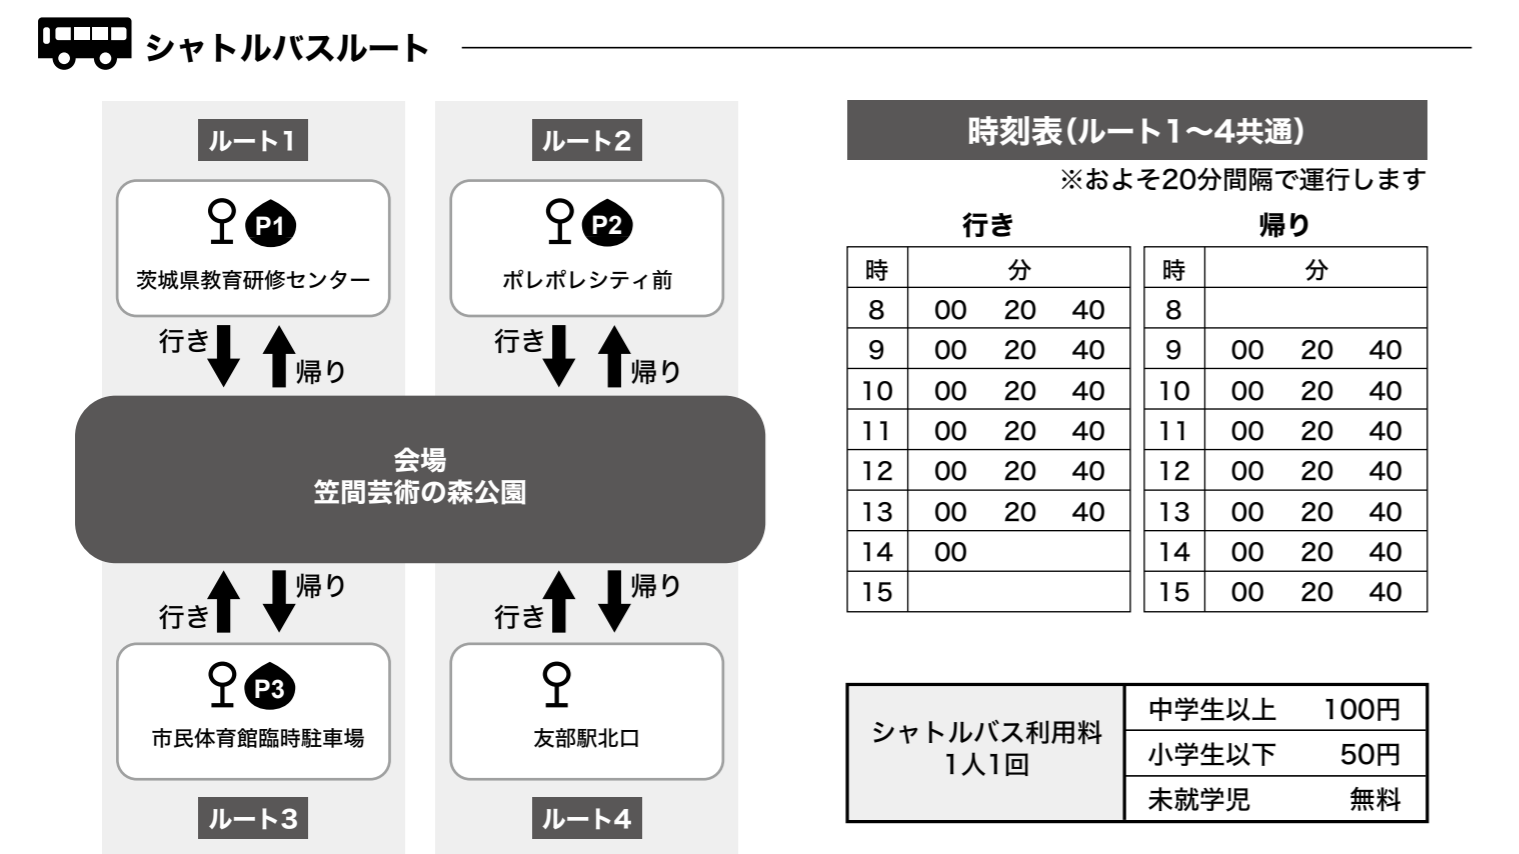

第16回かさま新栗まつり 出店者一覧

- 臨時無料駐車場案内**
- P1** 茨城県教育研修センター(笠間市平町1410)
 - P2** ポレポレシティ前(笠間市赤坂8)
 - P3** 市民体育館臨時駐車場(笠間市石井2068-1)
 - P4** 笠間中学校サッカーグラウンド(笠間市笠間2704)
 - P5** 笠間小学校グラウンド(笠間市笠間2689-1)

店舗名(出店者名)	商品名
笠間市物産センター	焼き栗
イリエ産業	生栗、揚げ栗、ジェラート、モンブラン、マロングラッセ、栗しるこ
茨城県日本調理技能士会	栗入りポロネーゼパスタ、マロンラテ、栗入り汁なし担々麺、ガバオマロンライス
やま中	栗入り豚玉焼き、渋皮煮入り栗コロッケ、栗おこわ、栗入り山菜おこわ、栗入りやきそば、ソフトドリンク
石井食品	炊き込みご飯の素 茨城・笠間の栗栗ごはん
笠間いなり寿司いな吉会	栗入りいなり寿司
根本製菓	栗甘納糖、甘納糖と笠間焼コラボ、栗折箱
杉の子	栗もつ煮うどん、生剥き栗
多田工房	マロンワッフル、コーヒー、ジュース
ひげのcafe	栗チーズトルティーヤ、栗ミルクタピオカ
きらら館	栗クレープ、栗パンケーキ
森の石窯パン屋さん	栗あんぱん、栗のマリトッツォ、モンブランパン、栗スムージー、栗グラタンパン
久月総本舗	常陸の焼栗スフレ、一粒栗最中、千代田の栗、栗タピオカ
てんごころ	ごりや栗、4時間プリンコーヒー(笠間栗付き)、アイスブリュレクレープ(笠間の栗付き)
IROtoridori	栗スフレサンド、栗菓子、栗シロップコーヒー、笠間栗のふわとろモンブラン
ふる川製菓	笠間栗のモンブラン、栗蒸し羊かん、栗ムース大福、栗きんつば
パン工房ぐるぐる	奥久慈卵と和栗のとろ〜りクリームパン、茨城和栗のシュトレン、茨城モンブランデニッシュ
くりーむ	笠間のモンブラン、栗祭り限定モンブラン、プティモンブラン、笠間づくしのモンブラン、栗の輪、どまんなか、栗祭り、栗のシュークリーム
松月堂	栗赤飯、栗焼モンブラン、栗きんとん、マロンパイ、栗パウンド、マロンショコラ
グリュイエール	モンブランシュー、栗タルト、まるんパイ、くりパイ、栗大福、栗ラスク
笠間雪みるく	笠間栗のかき氷
栗乃薫	出来立てモンブラン
ナチュラルセンス	モンブラン、くりのクリームパスタ、栗の焼菓子、マロンラテ
U-Aモンブラン	モンブランケーキ
cafe LE MIDI カフェ ラミディ	かさまマロンカフェラテ、サザコーヒー、サザカフェオーレ、サザカフェラテ、かさまてくてくマロン
笠間工芸の丘	笠間の栗ソフトクリーム
プティエテ	極細モンブラン、モンブランパンケーキ、栗拾い(焼菓子)
la maison du gateau MASAKI	モンブラン、和栗モンブラン、栗キントン、マロンパイ
JA常陸マロンファミリーズ	焼き栗
ナガタフーズ	すいーとまるん、抹茶すいーとまるん、マロンバター焼き芋
菓匠 にいつま	栗おこわ、栗どら焼、栗まんじゅう、栗蒸しパン、栗蒸しようかん、蒸し栗、栗ようかん
松島製菓	登り窯、栗木立ち、彩の栗
五條製菓	栗むし羊かん、栗おこわ、栗わらび餅、栗葛パー、栗の里
飯野屋製菓	栗どら焼き、栗赤飯、栗蒸パン、栗豊穰、マロンパイ
幸鹿堂	栗蒸万頭、栗おこわ、栗大福、栗万頭、一粒栗、栗蒸羊かん、栗心マロンクラウン、マロンパイ、栗どら焼き
お菓子処 ひろせ	口福柿(こうふくがき)、栗最中、栗蒸し羊羹、栗赤飯、栗バウム、福まる(栗)他
うまい栗焼酎をつくる研究会	笠間の栗焼酎レギュラー1.8ℓ、笠間の栗焼酎レギュラー720ml、笠間の栗焼酎プレミアム赤500ml、笠間の栗焼酎黄麹仕込720ml、笠間の栗焼酎黄麹仕込プレミアム500ml、ソフトドリンク
農産物直売所 すわ	栗入り大判焼き、栗入りおしるこ、生栗、むぎ栗、焼き栗、栗ペーストをトッピングしたチョコバナナ、栗を入れたかき氷
中屋総本店・玉起屋	ほくほく栗ごはん
笠間市農業公社	焼き栗
青藍	栗染、草木染
手しごと さくら井	栗のコースター
焼き栗陶房	笠間焼陶器販売
LESS is MORE	桐製品の販売
森羅山房窯	笠間焼陶器販売
工房とぼそ・渡辺優	笠間焼陶器販売
釉志窯・志賀出	笠間焼(栗シリーズ)