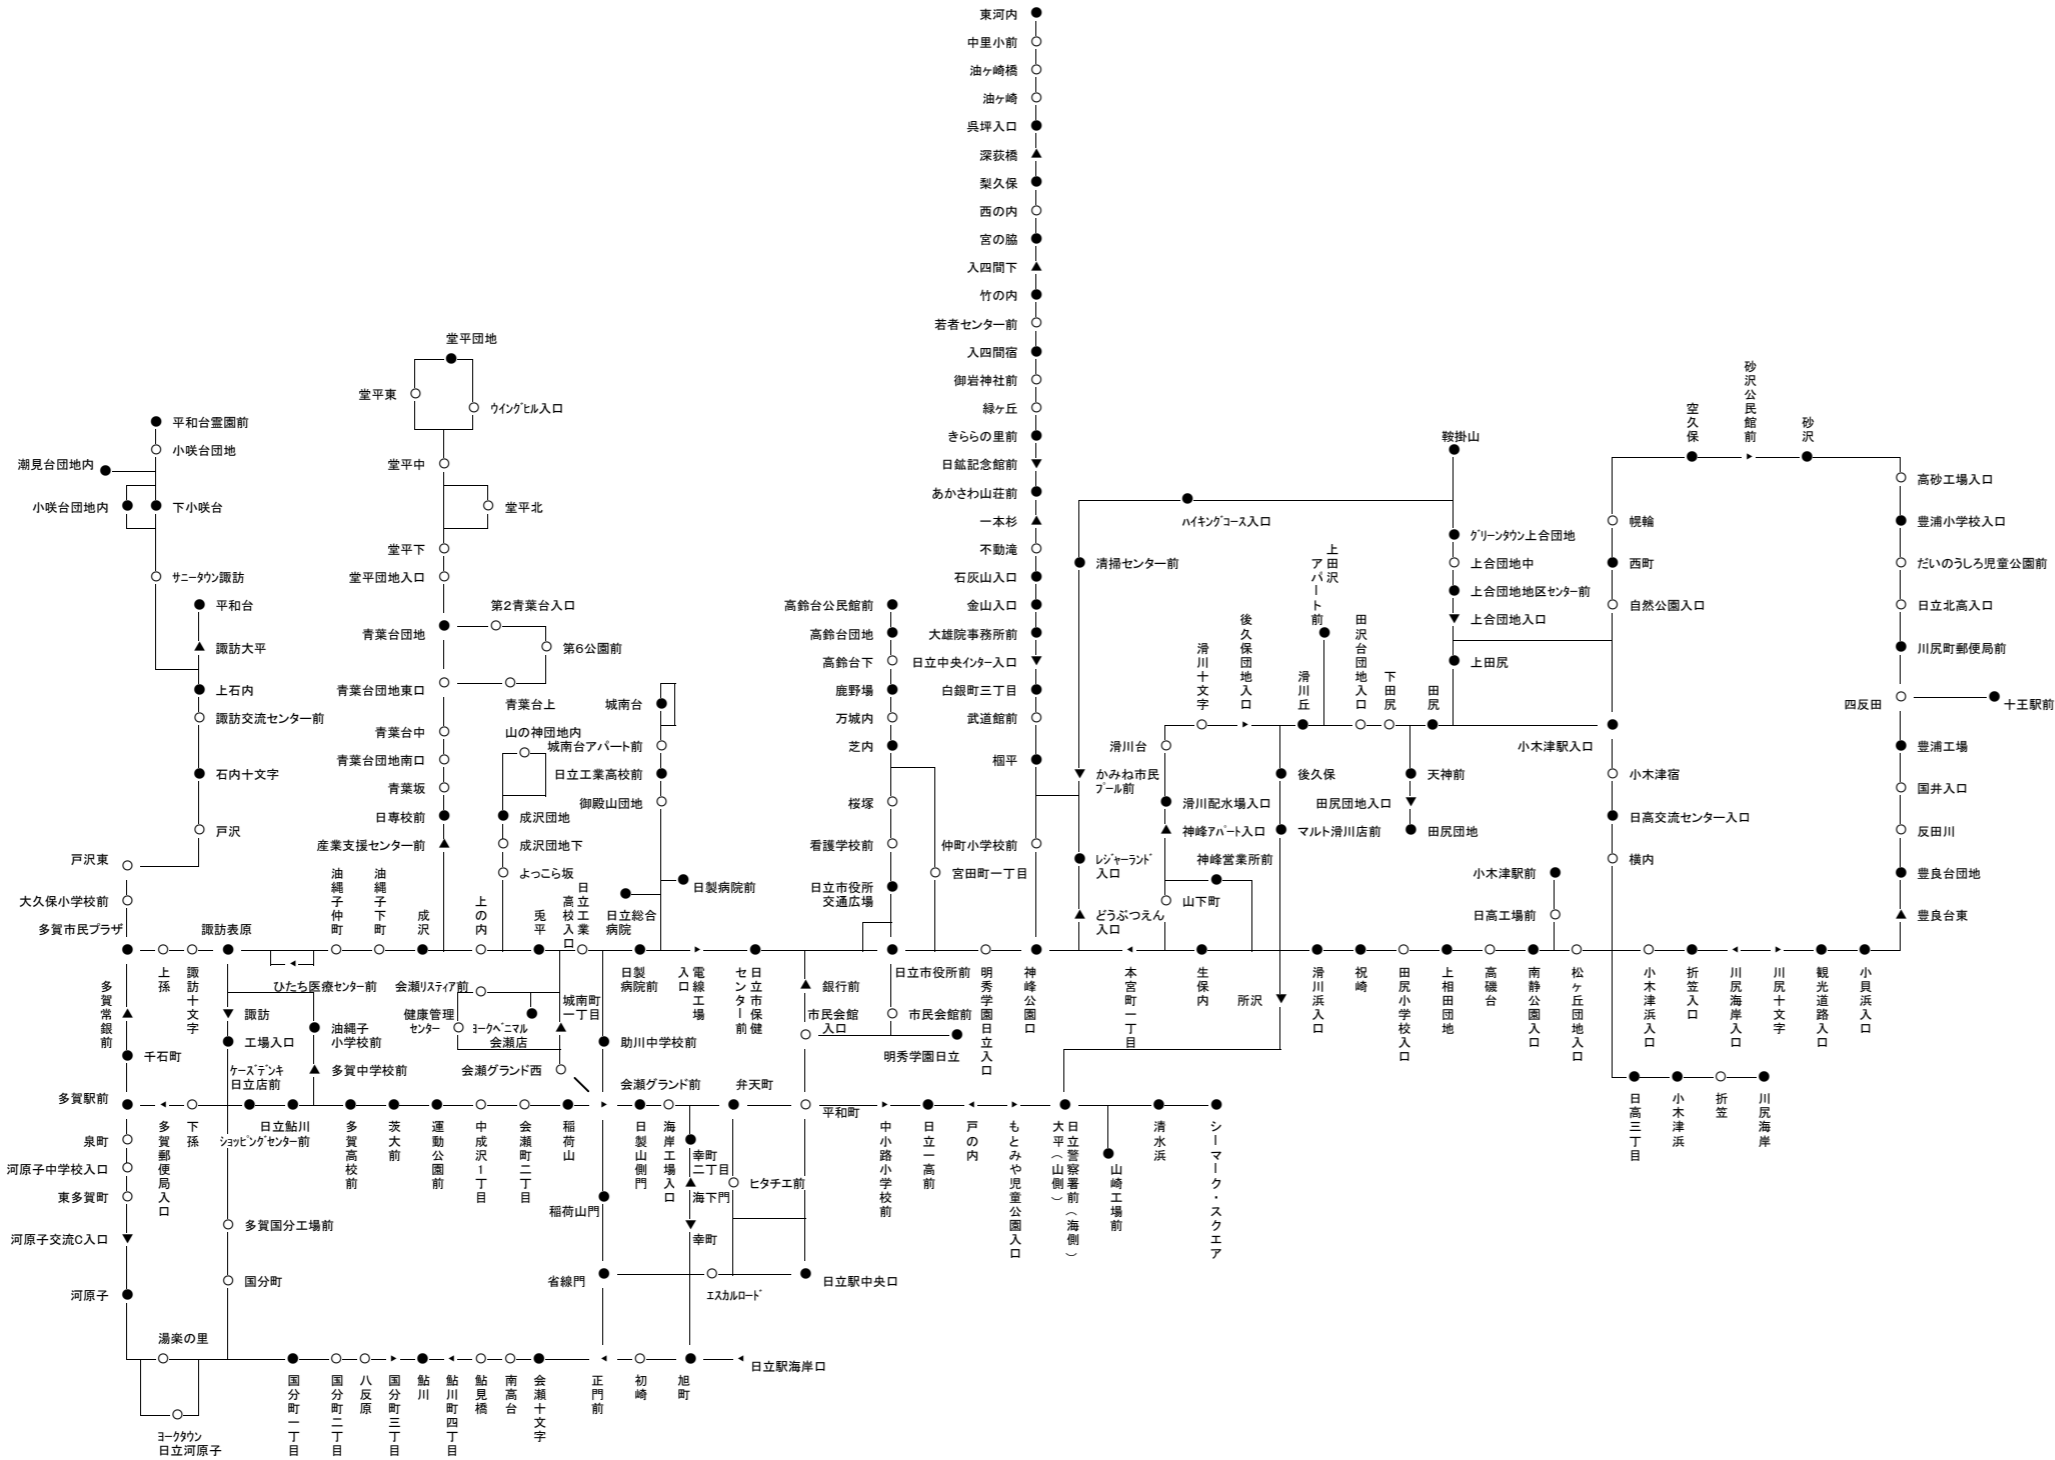

# 運行路線図 (神峰営業所管轄)

2023.4.1改正

## 日立・十王地区

凡例

●	区界停留所
▲	指定停留所
○	普通停留所

## 高萩・北茨城地区