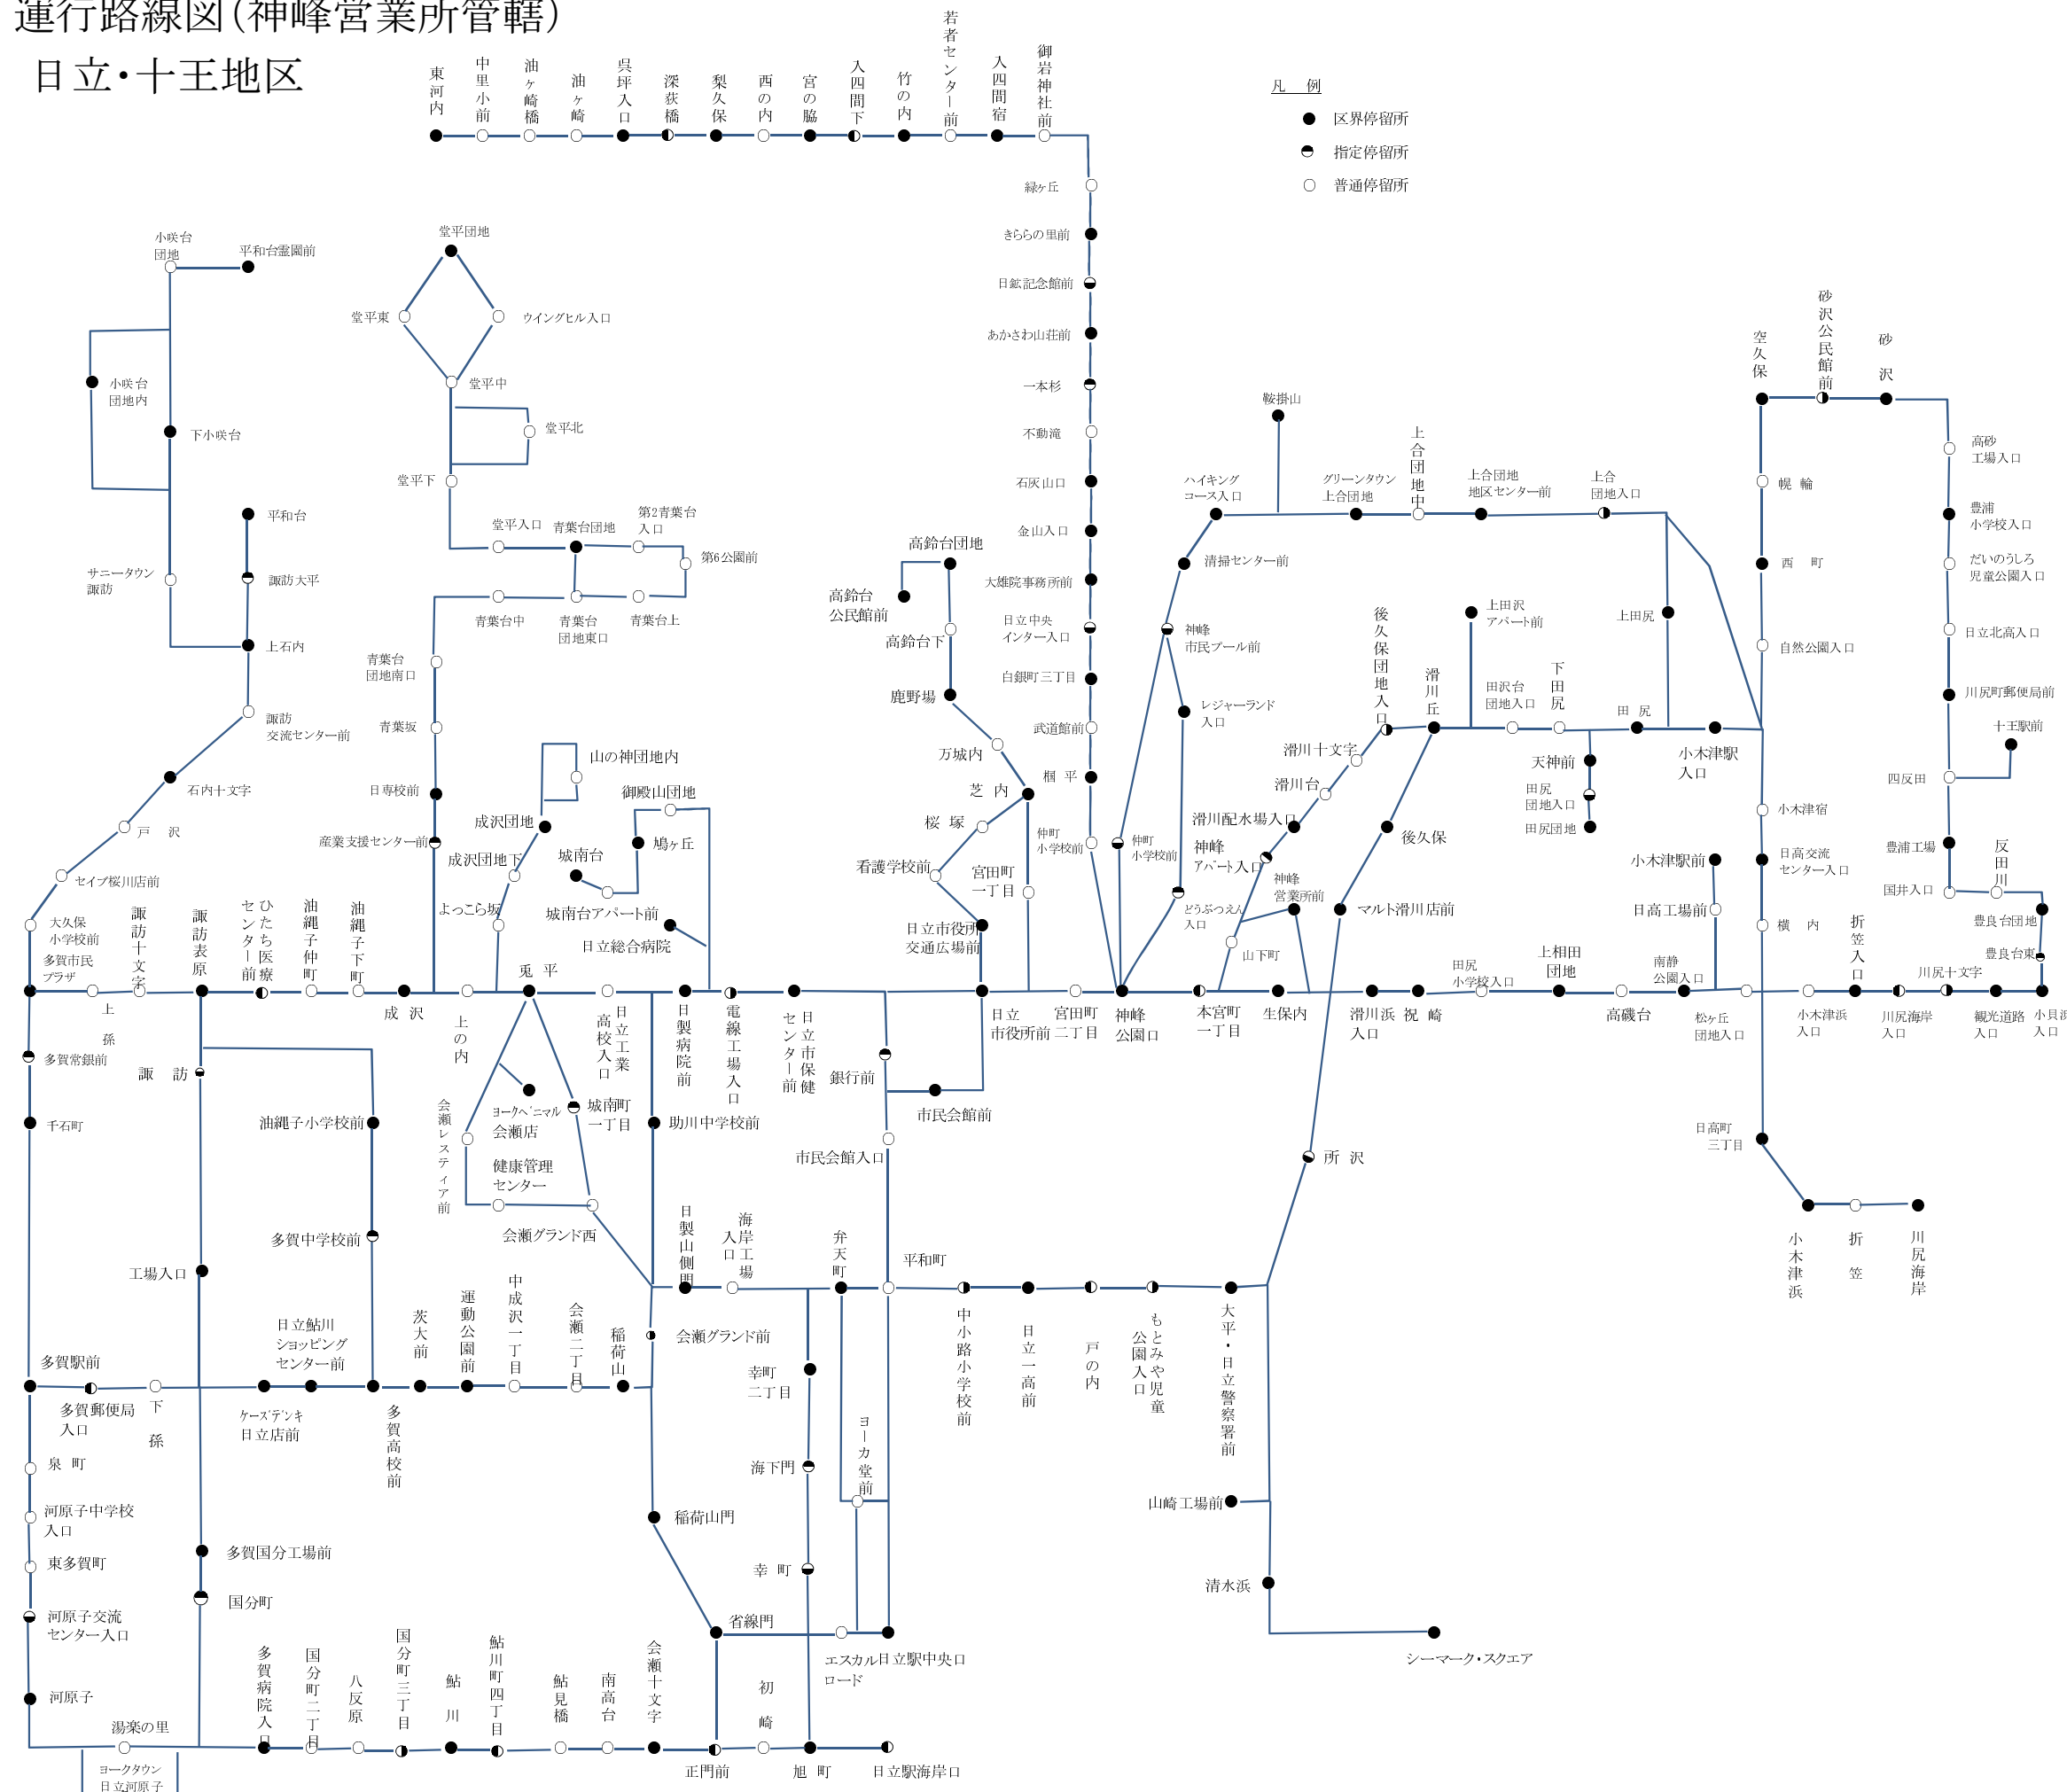

# 運行路線図(神峰営業所管轄)

## 日立・十王地区

2021年4月1日現在

## 高萩・北茨城地区