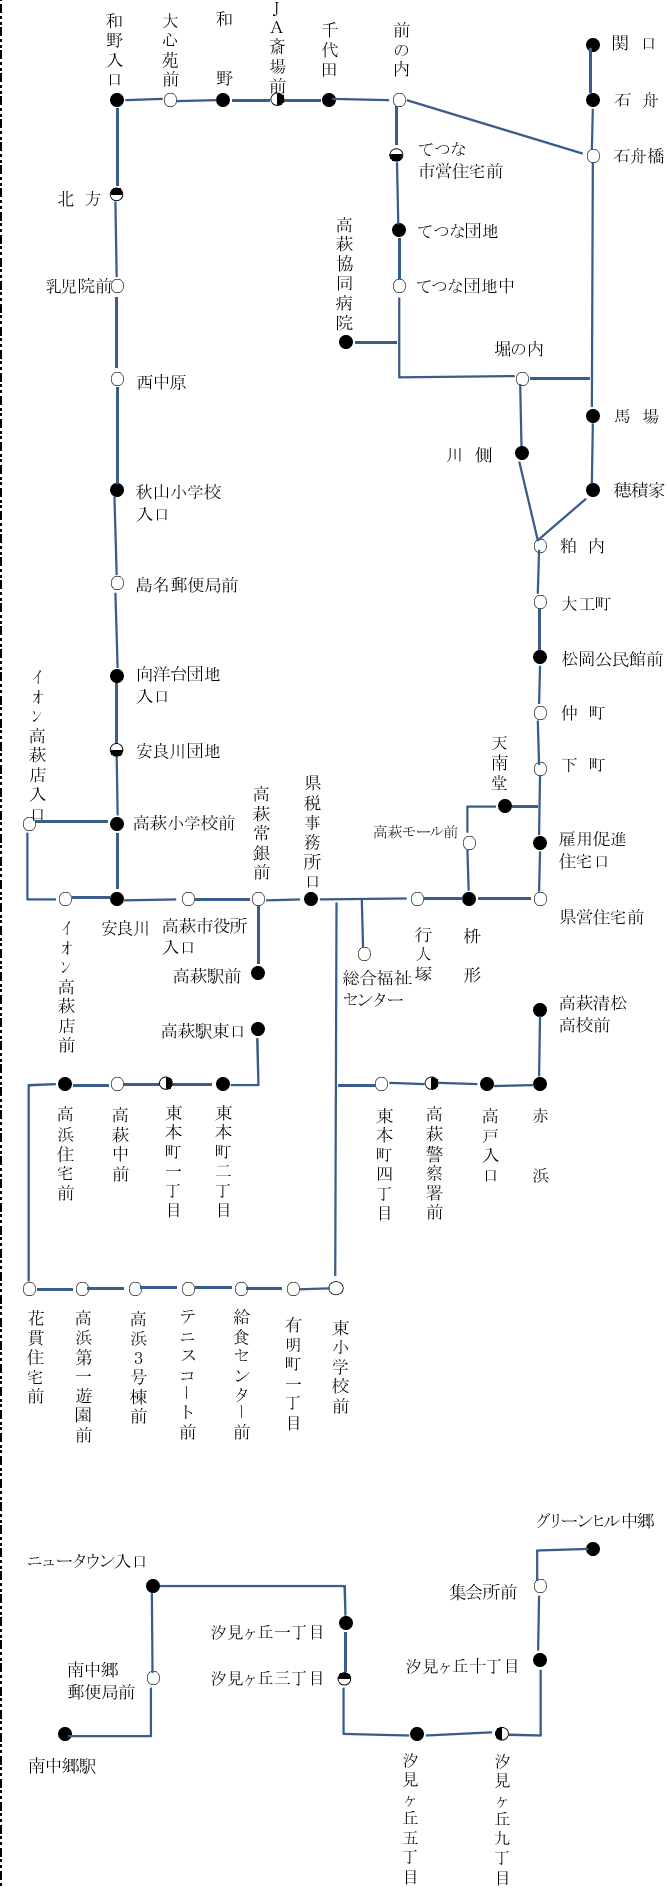

# 運行路線図(神峰営業所管轄)

## 日立・十王地区

2021年4月1日現在

## 高萩・北茨城地区