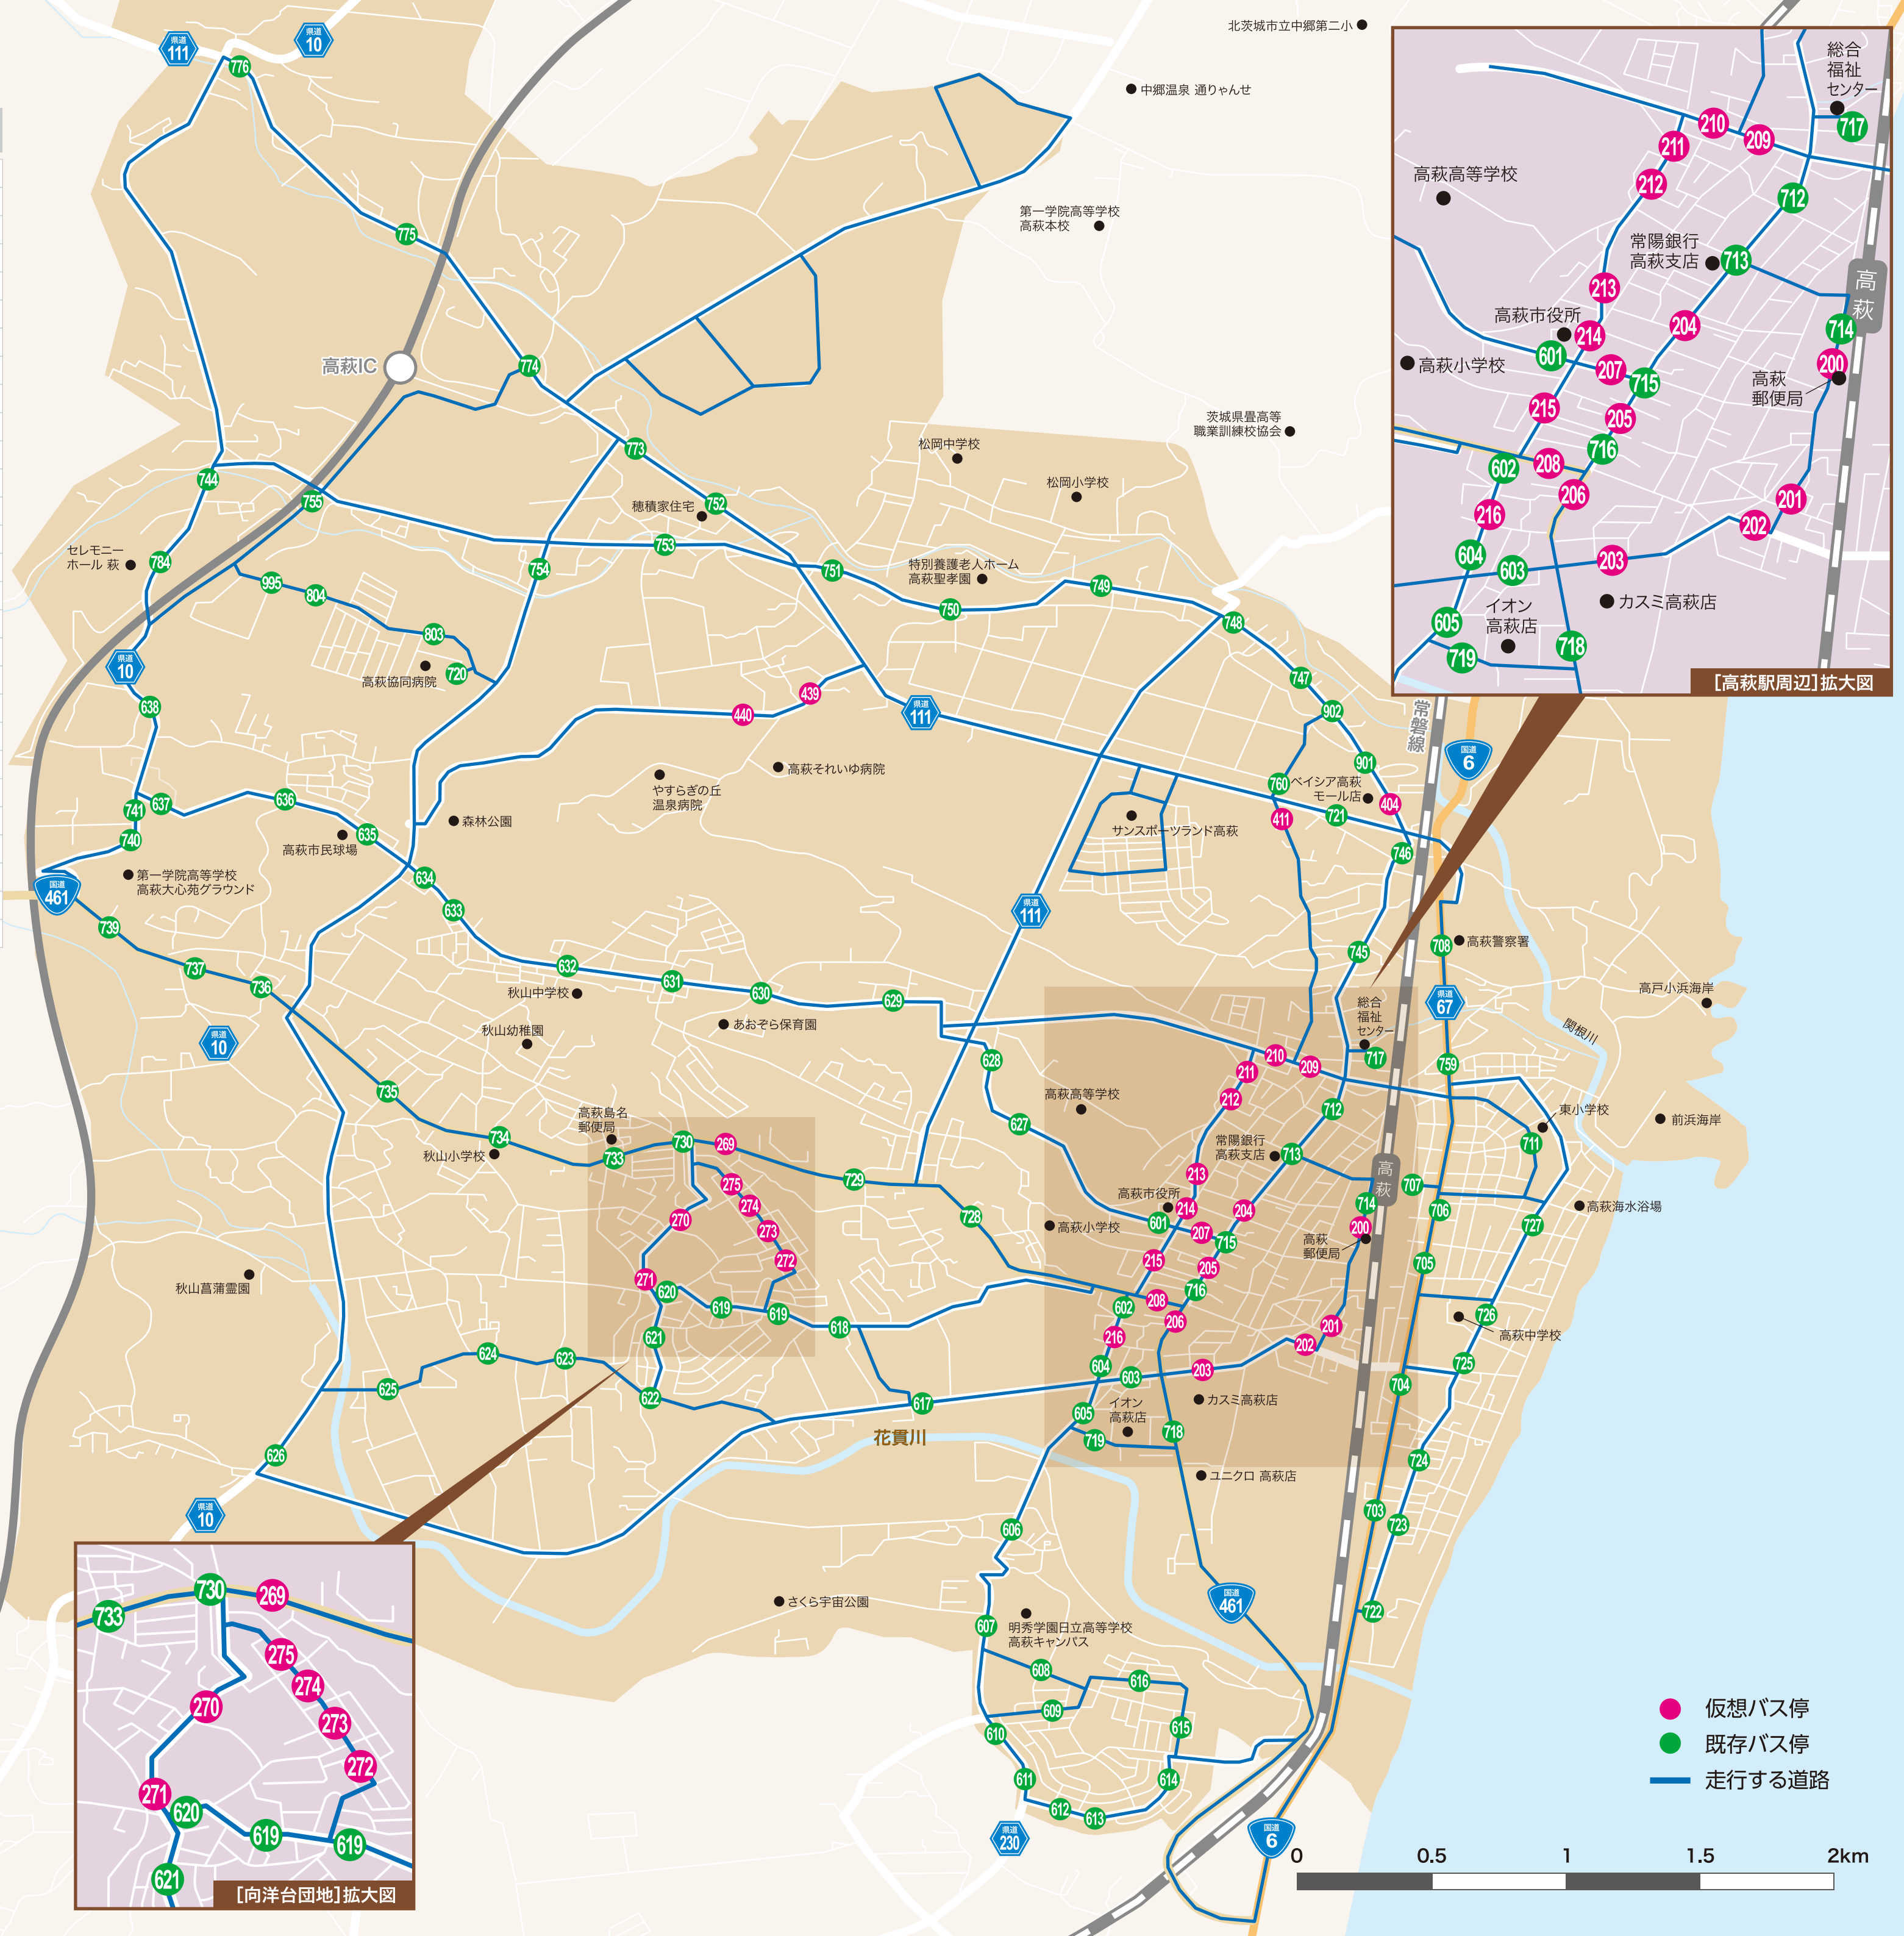

No	バス停名
703	高浜住宅前
704	高萩中前
705	東本町一丁目
706	東本町二丁目
707	高萩駅東口
708	高萩警察署前
711	東小学校前
712	県税事務所口
713	高萩常銀前
714	高萩駅前④のりば
715	高萩市役所入口
716	安良川
717	総合福祉センター
718	イオン高萩店前
719	イオン高萩店入口
720	高萩協同病院
721	高萩モール前
722	花貫住宅前
723	高浜第一遊園前
724	高浜3号棟前
725	テニスコート前
726	給食センター前
727	有明町一丁目
728	高萩小学校前
729	安良川団地
730	向洋台団地入口
733	島名郵便局前
734	秋山小学校入口
735	西中原
736	乳児院前
737	北方
739	和野入口
740	大心苑前
741	和野
744	千代田
745	行人塚
746	枳形
747	下町
748	仲町
749	松岡公民館前
750	大工町
751	粕内
752	穂積家前
753	川側
754	堀の内
755	前の内
759	東本町四丁目
760	天南堂
773	馬場
774	石舟橋
775	石舟
776	関口
784	JA斎場前
803	つつな団地中
804	つつな団地
901	県営住宅前
902	雇用促進住宅口
995	つつな市営住宅前

No	バス停名
601	高萩市役所前
602	安良川西
603	安良川南
604	新町
605	高萩サティ前
606	石滝
607	明秀学園キャンパス前
608	石滝市営住宅前
609	石滝団地
610	石滝団地口
611	いぶき台団地西
612	いぶき台団地南
613	いぶき台公園前
614	いぶき台団地
615	いぶき台団地口
616	石滝団地東
617	境橋
618	島名下
619	島名団地口
620	島名中
621	島名第一公園前
622	鏡神社前
623	島名
624	荒屋
625	河原
626	秋山南
627	貯水池
628	高校入口
629	台高萩
630	地藏前
631	駒木原十文字
632	駒木原
633	坂東塚
634	お手まき交差点
635	市営球場前
636	緑苑住宅前
637	大心苑
638	上和野

No	バス停名
200	V高萩郵便局
201	Vほっともっと高萩駅前店
202	Vヘアデザインサン
203	Vカンセキ高萩店
204	いまがわ歯科
205	V文化堂酒店
206	Vアイエヌキッチン
207	V玖台寺
208	V安良川中
209	V本町4丁目
210	Vセブンイレブン高萩本町4丁目店
211	V本町3丁目
212	V高萩保育所
213	V高萩市役所北
214	V高萩市役所東
215	V高萩市立図書館
216	VJコーポ
269	V高萩市斎場
270	V根本電工
271	Vまごころの家高萩
272	V向洋台団地第3公園
273	V向洋台団地中
274	Vそば新
275	V向洋台児童公園東
404	V高萩モール東
411	Vツルハドラッグ高萩手綱店
439	V高萩それいゆ病院東
440	V高萩それいゆ病院北

● 仮想バス停
● 既存バス停
— 走行する道路