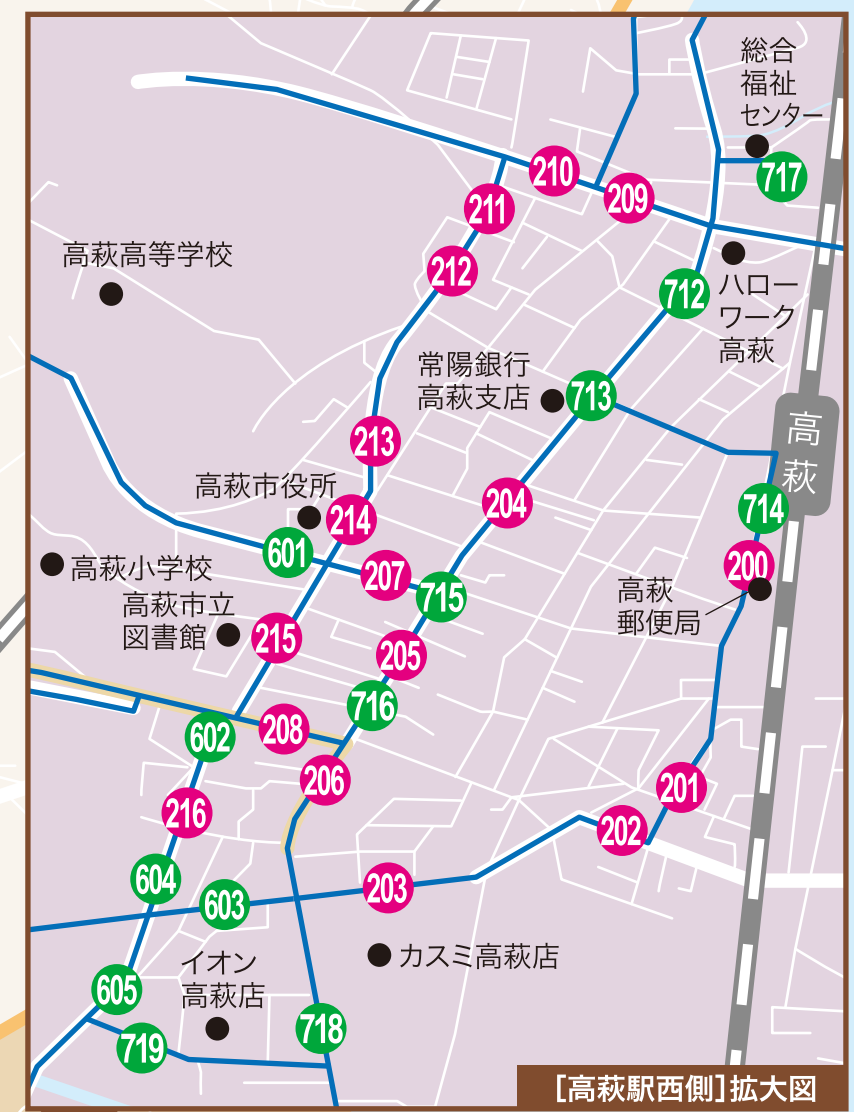

No	バス停名	No	バス停名
703	高浜住宅前	1	V高萩中グラウンド西
704	高萩中前	2	Vグリーンハイツ小野
705	東本町一丁目	4	Vタイヤショップ
706	東本町二丁目	5	Vメゾン・ド・エレガン
707	高萩駅前	6	V高浜三丁目
708	高萩警察署前	8	V高浜スポーツ広場
711	東小学校前	9	V勤労青少年ホーム
712	県税事務所前	10	V高萩中プール前
713	高萩常銀前	11	V高萩中学校
714	高萩駅前④のりば	12	Vヘアサロンサトウ
715	高萩駅前⑥のりば	13	V東小学校南
716	安良川	14	V東小学校
717	総合福祉センター	15	Vリーベ4
718	イオン高萩店前	16	V同仁会
719	イオン高萩店入口	17	V林木育種センター高萩畜舎東側
720	高萩協同病院	18	V東本町集会所
721	高萩モール前	19	V東本町二丁目北
722	花貫住宅前	21	V丸平ハイム
723	高浜第一遊園前	23	V高萩警察署南
724	高浜3号横前	200	V高萩郵便局
725	テニスコート前	201	Vほっともっと高萩駅前店
726	給食センター前	202	Vヘアデザインサン
727	有明町一丁目	203	Vカンセキ高萩店
728	高萩小学校前	204	Vいまがわ歯科
729	安良川団地	205	V文化堂酒店
730	向洋台団地入口	206	Vアイエヌキッチン
733	島名郵便局前	207	V玖台寺
734	秋山小学校入口	208	V安良川中
735	西中原	209	V本町4丁目
736	乳児院前	210	Vセブンイレブン高萩本町4丁目店
737	北方	211	V本町3丁目
739	和野入口	212	V高萩保育所
740	大心苑前	213	V高萩市役所北
741	和野	214	V高萩市役所東
744	千代田	215	V高萩市立図書館
745	行人塚	216	VJコーポ
746	枅形	217	Vローソン高萩安良川店
747	下町	218	Vいぼりごと
748	仲町	219	V日本ケミコン高萩工場
749	松岡公民館前	269	V高萩市斎場
751	粕内	270	V根本電工
752	穂積家前	271	Vまごころの家高萩
753	川側	272	V向洋台団地第3公園
754	堀の内	273	V向洋台団地中
755	前の内	274	Vそば新
759	東本町四丁目	275	V向洋台児童公園東
760	天南堂	404	V高萩モール東
773	馬場	411	Vツルハドラッグ高萩手網店
774	石舟橋	439	V高萩それいゆ病院東
775	石舟	440	V高萩それいゆ病院北
776	関口		
784	JA斎場前		
803	つつな団地中		
804	つつな団地		
901	県営住宅前		
902	雇用促進住宅口		
995	つつな市営住宅前		
601	高萩市役所前		
602	安良川西		
603	安良川南		
604	新町		
605	高萩サティ前		
606	石滝		
607	明秀学園キャンパス前		
608	石滝市営住宅前		
609	石滝団地		
610	石滝団地口		
611	いぶき台団地西		
612	いぶき台団地南		
613	いぶき台公園前		
614	いぶき台団地		
615	いぶき台団地口		
616	石滝団地東		
617	境橋		
618	島名下		
619	島名団地口		
620	島名中		
621	島名第一公園前		
622	鏡神社前		
623	島名		
624	荒屋		
625	河原		
626	秋山南		
627	貯水池		
628	高校入口		
629	台高萩		
630	地蔵前		
631	駒木原十文字		
632	駒木原		
633	坂東塚		
634	お手まき交差点		
635	市営球場前		
636	緑苑住宅前		
637	大心苑		
638	上和野		

● 仮想バス停
● 既存バス停
— 走行する道路

0 0.5 1 1.5 2km