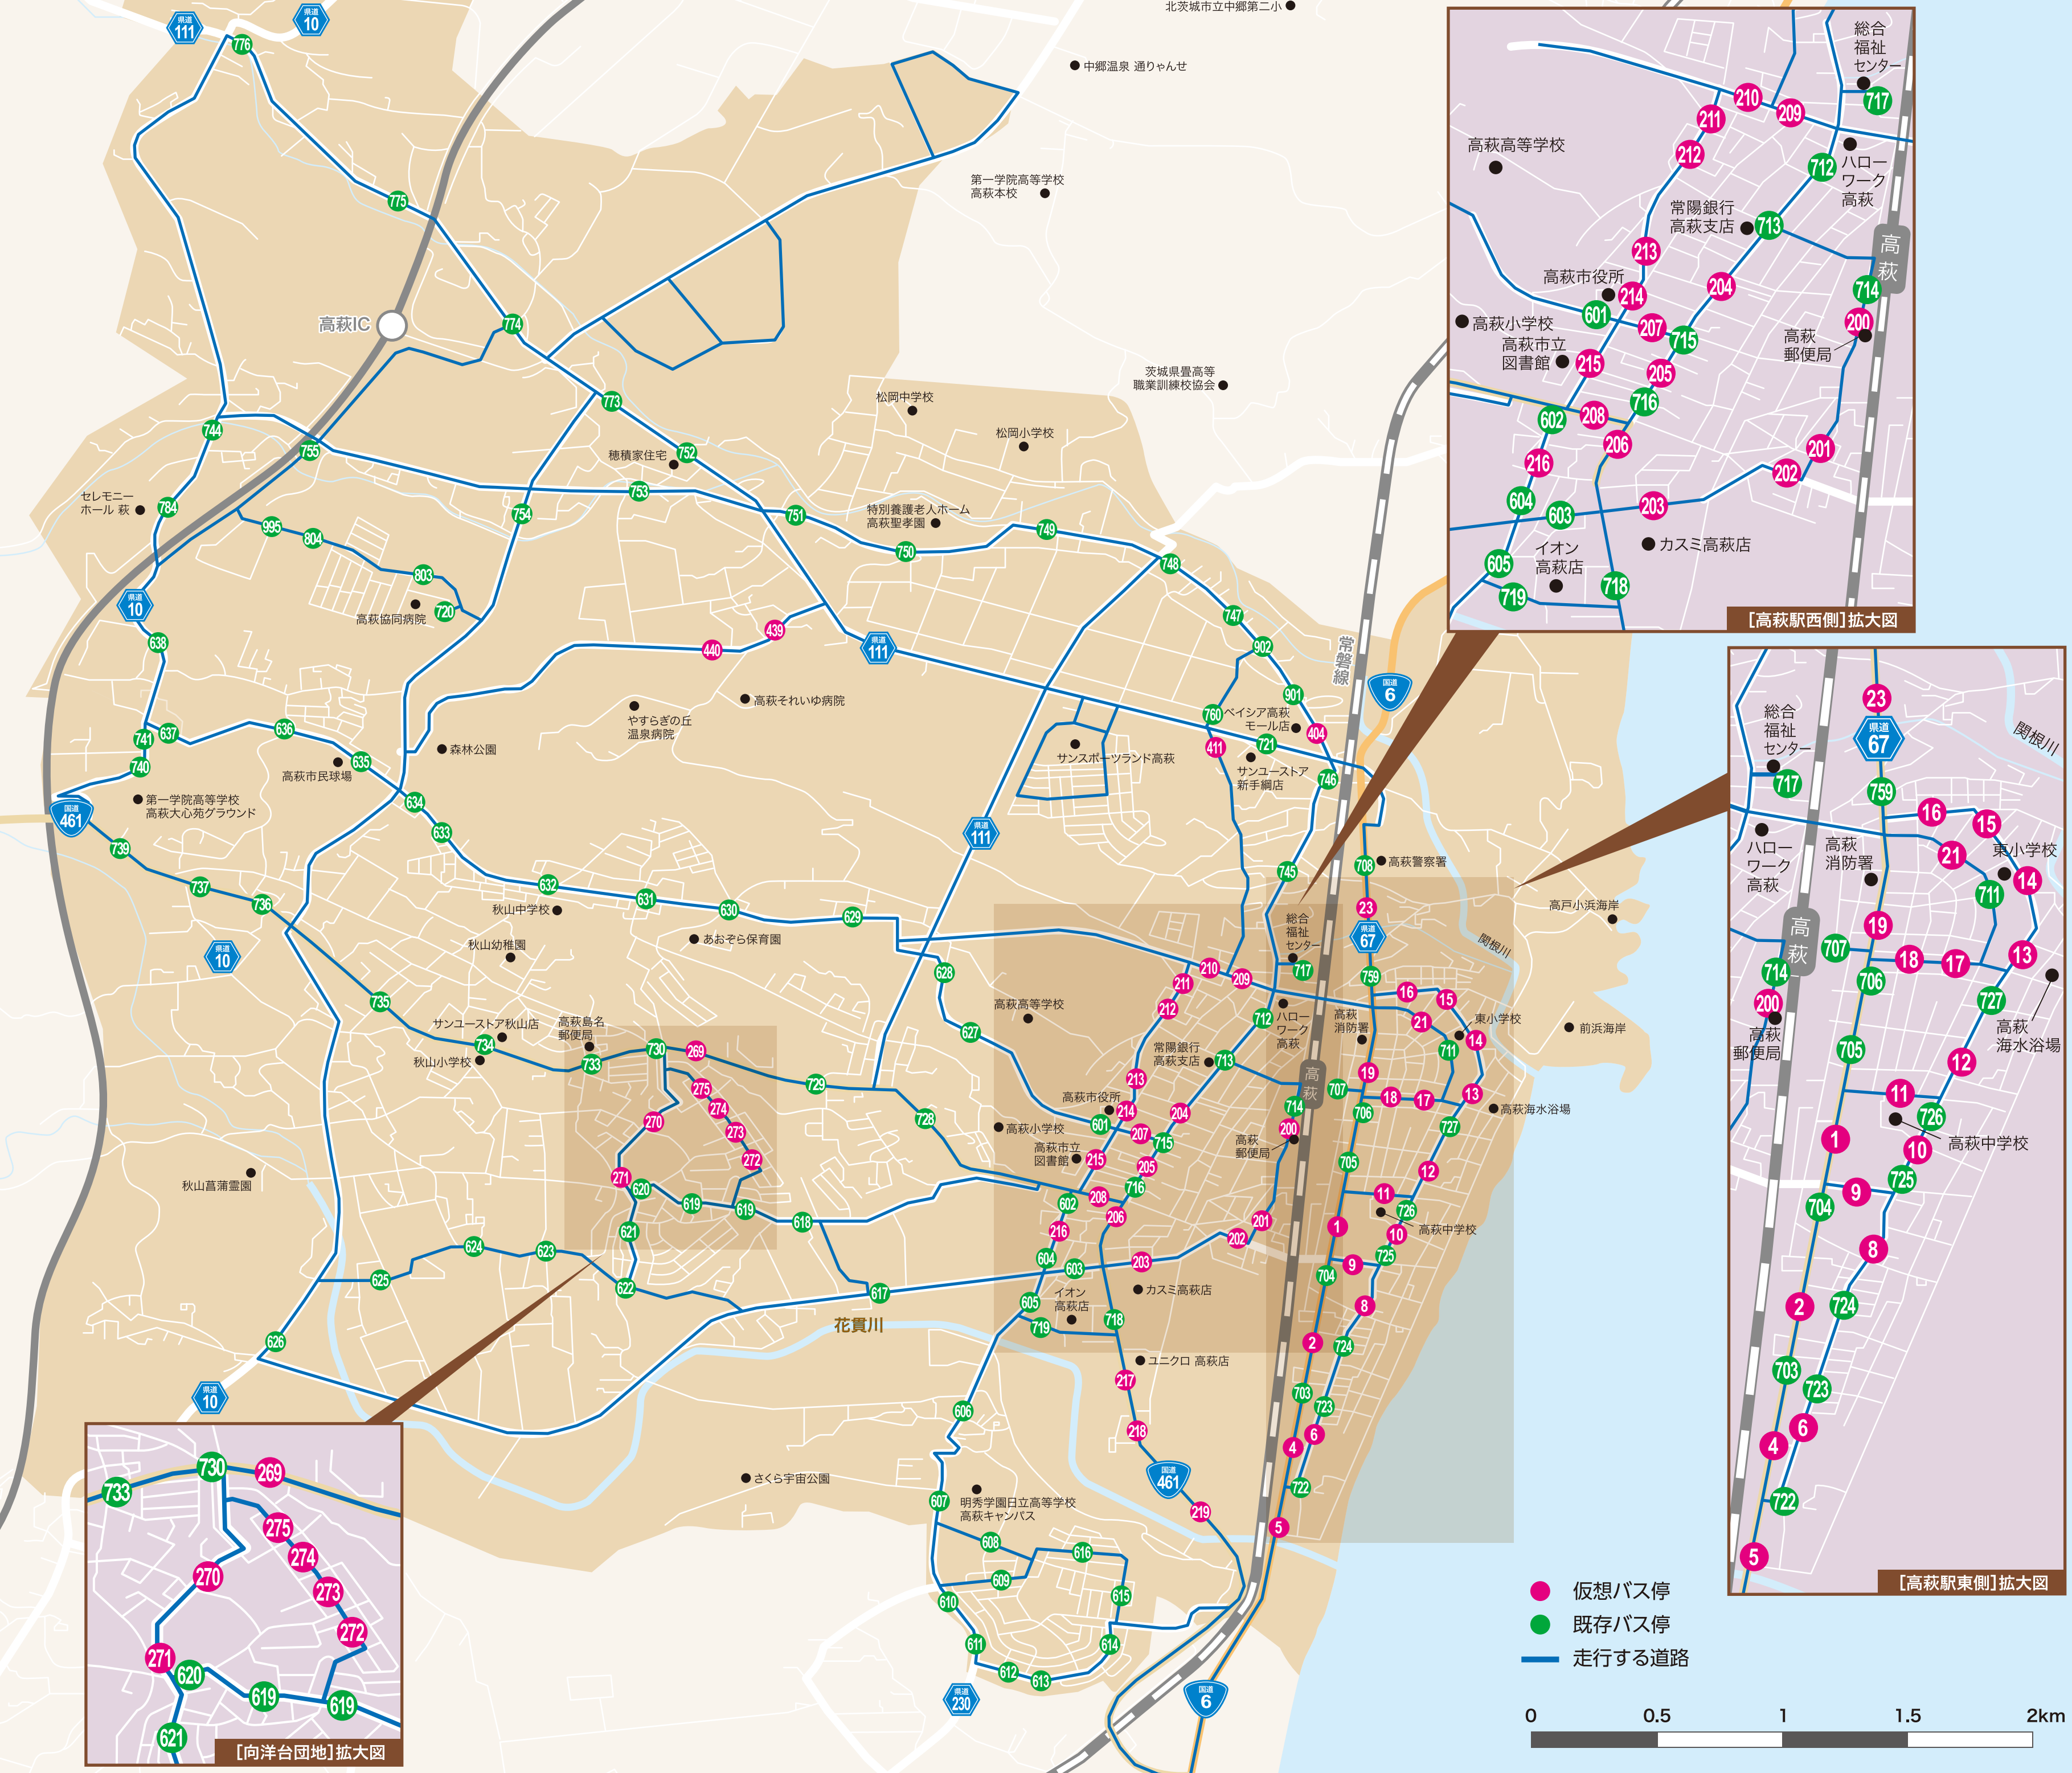

No	バス停名	No	バス停名
703	高浜住宅前	1	V高萩中グラウンド西
704	高萩中前	2	Vグリーンハイツ小野
705	東本町一丁目	4	Vタイヤショップ
706	東本町二丁目	5	Vメゾン・ド・エレガン
707	高萩駅前	6	V高浜三丁目
708	高萩警察署前	8	V高浜スポーツ広場
711	東小学校前	9	V勤労青少年ホーム
712	県税事務所前	10	V高萩中プール前
713	高萩常銀前	11	V高萩中学校
714	高萩駅前④のりば	12	Vヘアサロンサトウ
715	高萩駅前⑥のりば	13	V東小学校南
716	安良川	14	V東小学校
717	総合福祉センター	15	Vリーベ4
718	イオン高萩店前	16	V同仁会
719	イオン高萩店入口	17	V林木育種センター高萩畜舎東側
720	高萩協同病院	18	V東本町集会所
721	高萩モール前	19	V東本町二丁目北
722	花貫住宅前	21	V丸平ハイム
723	高浜第一遊園前	23	V高萩警察署南
724	高浜3号横前	200	V高萩郵便局
725	テニスコート前	201	Vほっともっと高萩駅前店
726	給食センター前	202	Vヘアデザインサン
727	有明町一丁目	203	Vカンセキ高萩店
728	高萩小学校前	204	Vいまがわ歯科
729	安良川団地	205	V文化堂酒店
730	向洋台団地入口	206	Vアイエヌキッチン
733	島名郵便局前	207	V玖台寺
734	秋山小学校入口	208	V安良川中
735	西中原	209	V本町4丁目
736	乳児院前	210	Vセブンイレブン高萩本町4丁目店
737	北方	211	V本町3丁目
739	和野入口	212	V高萩保育所
740	大心苑前	213	V高萩市役所北
741	和野	214	V高萩市役所東
744	千代田	215	V高萩市立図書館
745	行人塚	216	VJコーポ
746	枅形	217	Vローソン高萩安良川店
747	下町	218	Vいぼりごと
748	仲町	219	V日本ケミコン高萩工場
749	松岡公民館前	269	V高萩市斎場
751	粕内	270	V根本電工
752	穂積家前	271	Vまごころの家高萩
753	川側	272	V向洋台団地第3公園
754	堀の内	273	V向洋台団地中
755	前の内	274	Vそば新
759	東本町四丁目	275	V向洋台児童公園東
760	天南堂	404	V高萩モール東
773	馬場	411	Vツルハドラッグ高萩手網店
774	石舟橋	439	V高萩それいゆ病院東
775	石舟	440	V高萩それいゆ病院北
776	関口		
784	JA斎場前		
803	つつな団地中		
804	つつな団地		
901	県営住宅前		
902	雇用促進住宅口		
995	つつな市営住宅前		
601	高萩市役所前		
602	安良川西		
603	安良川南		
604	新町		
605	高萩サティ前		
606	石滝		
607	明秀学園キャンパス前		
608	石滝市営住宅前		
609	石滝団地		
610	石滝団地口		
611	いぶき台団地西		
612	いぶき台団地南		
613	いぶき台公園前		
614	いぶき台団地		
615	いぶき台団地口		
616	石滝団地東		
617	境橋		
618	島名下		
619	島名団地口		
620	島名中		
621	島名第一公園前		
622	鏡神社前		
623	島名		
624	荒屋		
625	河原		
626	秋山南		
627	貯水池		
628	高校入口		
629	台高萩		
630	地蔵前		
631	駒木原十文字		
632	駒木原		
633	坂東塚		
634	お手まき交差点		
635	市営球場前		
636	緑苑住宅前		
637	大心苑		
638	上和野		

● 仮想バス停
● 既存バス停
— 走行する道路

0 0.5 1 1.5 2km