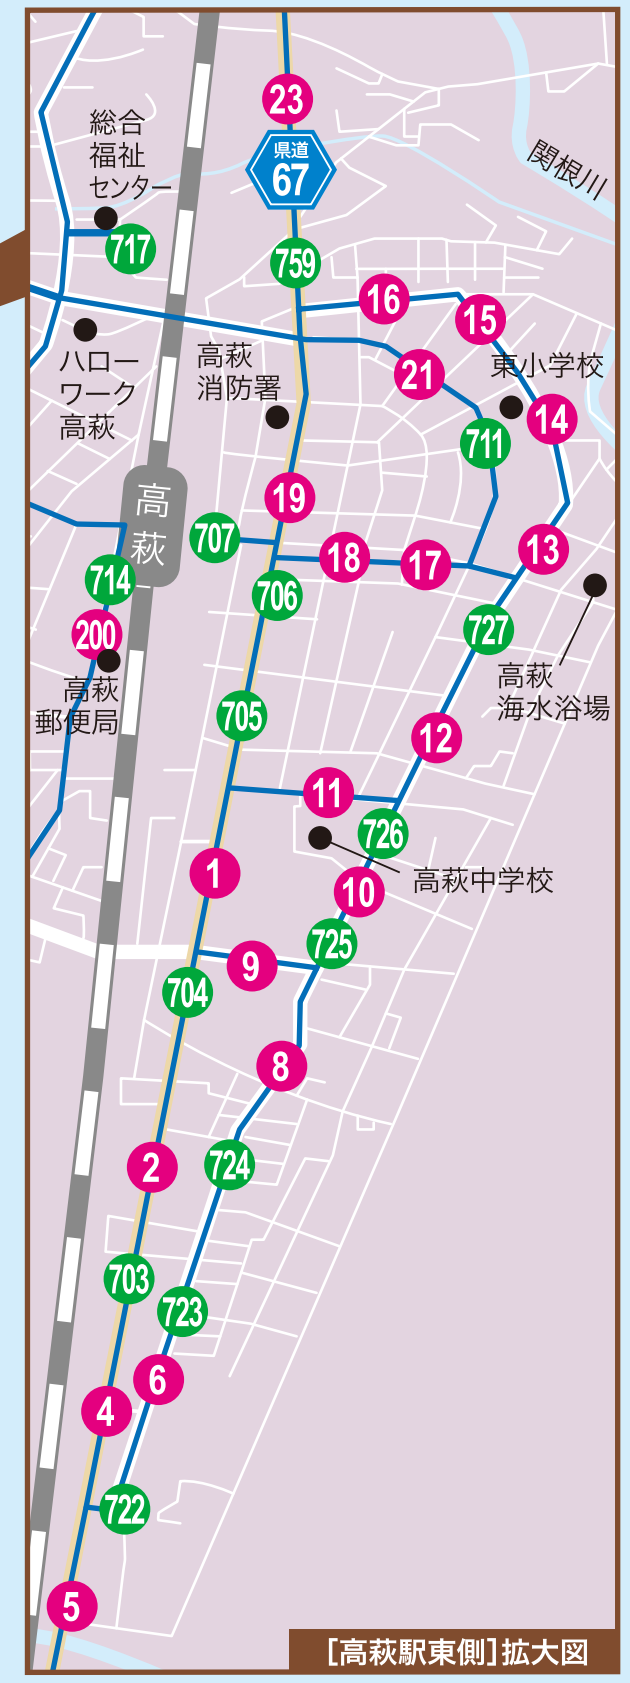

No	バス停名	No	バス停名
703	高浜住宅前	1	V高萩中グラウンド西
704	高萩中前	2	Vグリーンハイツ小野
705	東本町一丁目	4	Vタイヤショップ
706	東本町二丁目	5	Vメゾン・ド・エレガン
707	高萩駅前	6	V高浜三丁目
708	高萩警察署前	8	V高浜スポーツ広場
711	東小学校前	9	V勤労青少年ホーム
712	県税事務所前	10	V高萩中プール前
713	高萩常銀前	11	V高萩中学校
714	高萩駅前④のりば	12	Vヘアサロンサトウ
715	高萩駅前⑥のりば	13	V東小学校南
716	安良川	14	V東小学校
717	総合福祉センター	15	Vリーベ4
718	イオン高萩店前	16	V同仁会
719	イオン高萩店入口	17	V林木育種センター高萩畜舎東側
720	高萩協同病院	18	V東本町集会所
721	高萩モール前	19	V東本町二丁目北
722	花貫住宅前	21	V丸平ハイム
723	高浜第一遊園前	23	V高萩警察署南
724	高浜3号横前	200	V高萩郵便局
725	テニスコート前	201	Vほっともっと高萩駅前店
726	給食センター前	202	Vヘアデザインサン
727	有明町一丁目	203	Vカンセキ高萩店
728	高萩小学校前	204	Vいまがわ歯科
729	安良川団地	205	V文化堂酒店
730	向洋台団地入口	206	Vアイエヌキッチン
733	島名郵便局前	207	V玖台寺
734	秋山小学校入口	208	V安良川中
735	西中原	209	V本町4丁目
736	乳児院前	210	Vセブンイレブン高萩本町4丁目店
737	北方	211	V本町3丁目
739	和野入口	212	V高萩保育所
740	大心苑前	213	V高萩市役所北
741	和野	214	V高萩市役所東
744	千代田	215	V高萩市立図書館
745	行人塚	216	VJコーポ
746	枅形	217	Vローソン高萩安良川店
747	下町	218	Vいぼりごと
748	仲町	219	V日本ケミコン高萩工場
749	松岡公民館前	269	V高萩市斎場
751	粕内	270	V根本電工
752	穂積家前	271	Vまごころの家高萩
753	川側	272	V向洋台団地第3公園
754	堀の内	273	V向洋台団地中
755	前の内	274	Vそば新
759	東本町四丁目	275	V向洋台児童公園東
760	天南堂	404	V高萩モール東
773	馬場	411	Vツルハドラッグ高萩手網店
774	石舟橋	439	V高萩それいゆ病院東
775	石舟	440	V高萩それいゆ病院北
776	関口		
784	JA斎場前		
803	つつな団地中		
804	つつな団地		
901	県営住宅前		
902	雇用促進住宅口		
995	つつな市営住宅前		
601	高萩市役所前		
602	安良川西		
603	安良川南		
604	新町		
605	高萩サティ前		
606	石滝		
607	明秀学園キャンパス前		
608	石滝市営住宅前		
609	石滝団地		
610	石滝団地口		
611	いぶき台団地西		
612	いぶき台団地南		
613	いぶき台公園前		
614	いぶき台団地		
615	いぶき台団地口		
616	石滝団地東		
617	境橋		
618	島名下		
619	島名団地口		
620	島名中		
621	島名第一公園前		
622	鏡神社前		
623	島名		
624	荒屋		
625	河原		
626	秋山南		
627	貯水池		
628	高校入口		
629	台高萩		
630	地蔵前		
631	駒木原十文字		
632	駒木原		
633	坂東塚		
634	お手まき交差点		
635	市営球場前		
636	緑苑住宅前		
637	大心苑		
638	上和野		

● 仮想バス停
● 既存バス停
— 走行する道路

0 0.5 1 1.5 2km