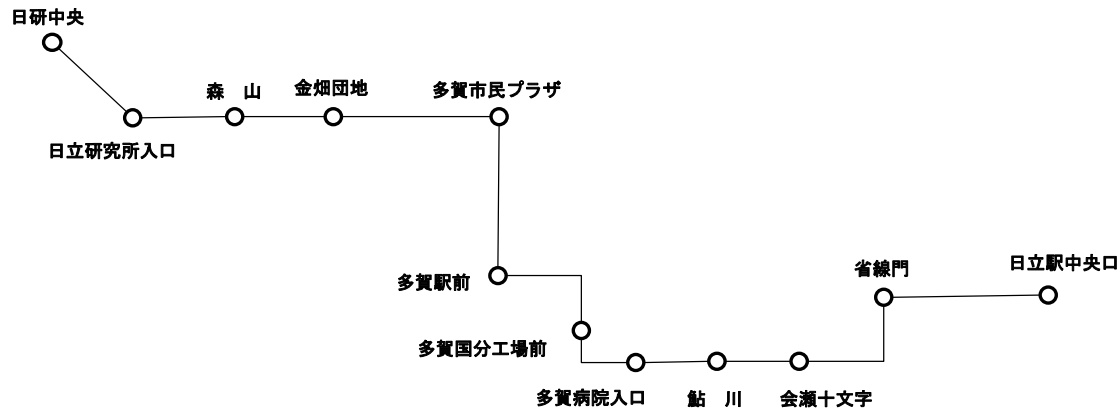

18 日研中央～森山～多賀市民プラザ～多賀駅前～多賀国分工場前～鮎川～省線門～日立駅中央口 (217)

	(円)													
	日立駅中央口													
	省線門											190		
	(正門前) 会瀬十文字										190	190		
	(鮎川町四丁目) 鮎川 (国分町三丁目)									190	210	220		
	多賀病院入口								190	230	260	290		
	(国分町) 多賀国分工場前							190	190	240	270	300		
	(多賀郵便局入口) 多賀駅前						190	200	280	330	330	380		
	千石町					190	190	200	280	330	330	380		
	(多賀常銀前) 多賀市民プラザ				190	190	190	230	280	330	330	380		
	塙山			190	190	190	230	230	320	390	420	450		
	金沢		190	190	190	200	270	290	360	430	460	480		
	金畑団地	190	190	240	240	260	320	350	410	480	510	530		
	森山	190	190	230	280	280	300	370	400	460	530	560	560	
	計算センター前	190	190	210	250	300	300	330	400	420	490	560	580	590
日研中央	190	190	220	260	300	340	350	370	460	490	550	610	620	620