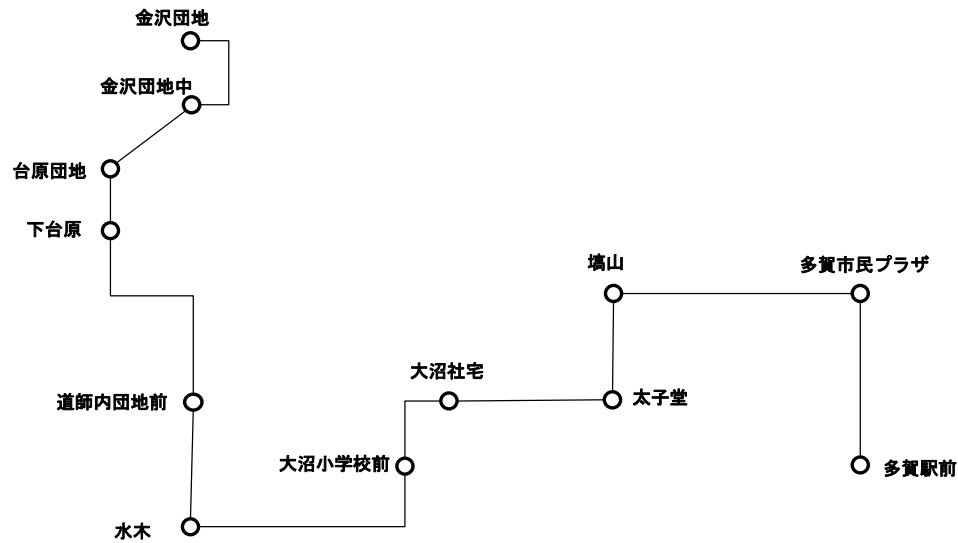

37 金沢団地～台原団地～水木～梶内～塙山～多賀市民プラザ～多賀駅前 (225)

(円)												
										多賀駅前		
									千石町	190		
								(多賀常銀前) 多賀市民プラザ	190	190		
							塙山 (太子堂)	190	190	190		
						梶内	190	190	190	200		
					大沼小学校前 (大沼団地)	190	190	220	230	250		
				水木	190	190	230	270	280	300		
			道師内団地前	190	190	240	270	330	350	360		
		(森山町三丁目) みかのほら 団地入口	190	190	220	270	300	360	370	390		
	下台原	190	190	190	240	290	330	390	400	410		
	(台原中学校前) 台原団地 (金沢団地中)	190	190	190	230	280	330	370	430	440	450	
	金沢団地	190	190	190	230	270	320	370	410	470	480	500