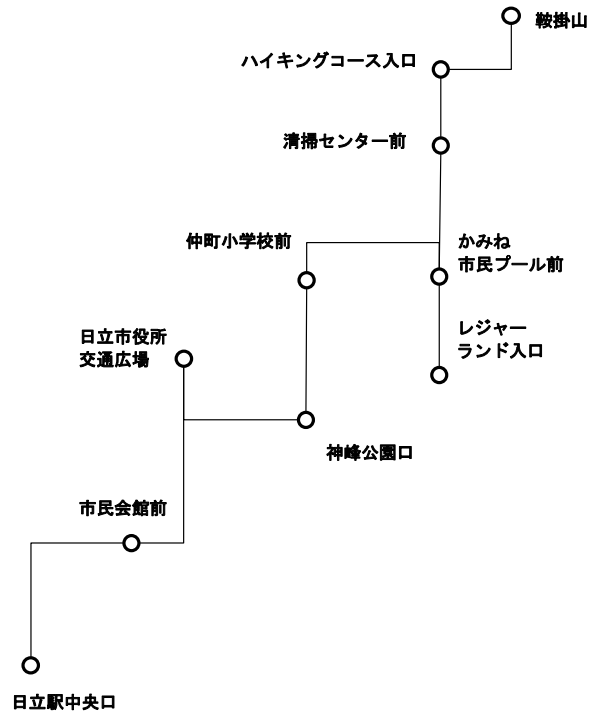

神峰営業所前→日立駅中央口 方向

63 日立駅中央口～日立市役所交通広場～レジャーランド入口～鞍掛山（994）

鞍掛山→日立駅中央口 方向

							(円)							
							鞍掛山							
							ハイキングコース入口	190						
							清掃センター前	190	190					
							レジャーランド入口 (かみね市民プール前)	190	190	220				
							(仲町小学校前) 神峰公園口	190	190	210	300			
							日立市役所前	190	190	230	260	300		
							日立市役所交通広場	190	190	190	230	260	300	
							市民会館前	190	190	190	190	240	270	300
日立駅中央口	190	190	190	190	190	190	270	310	380					