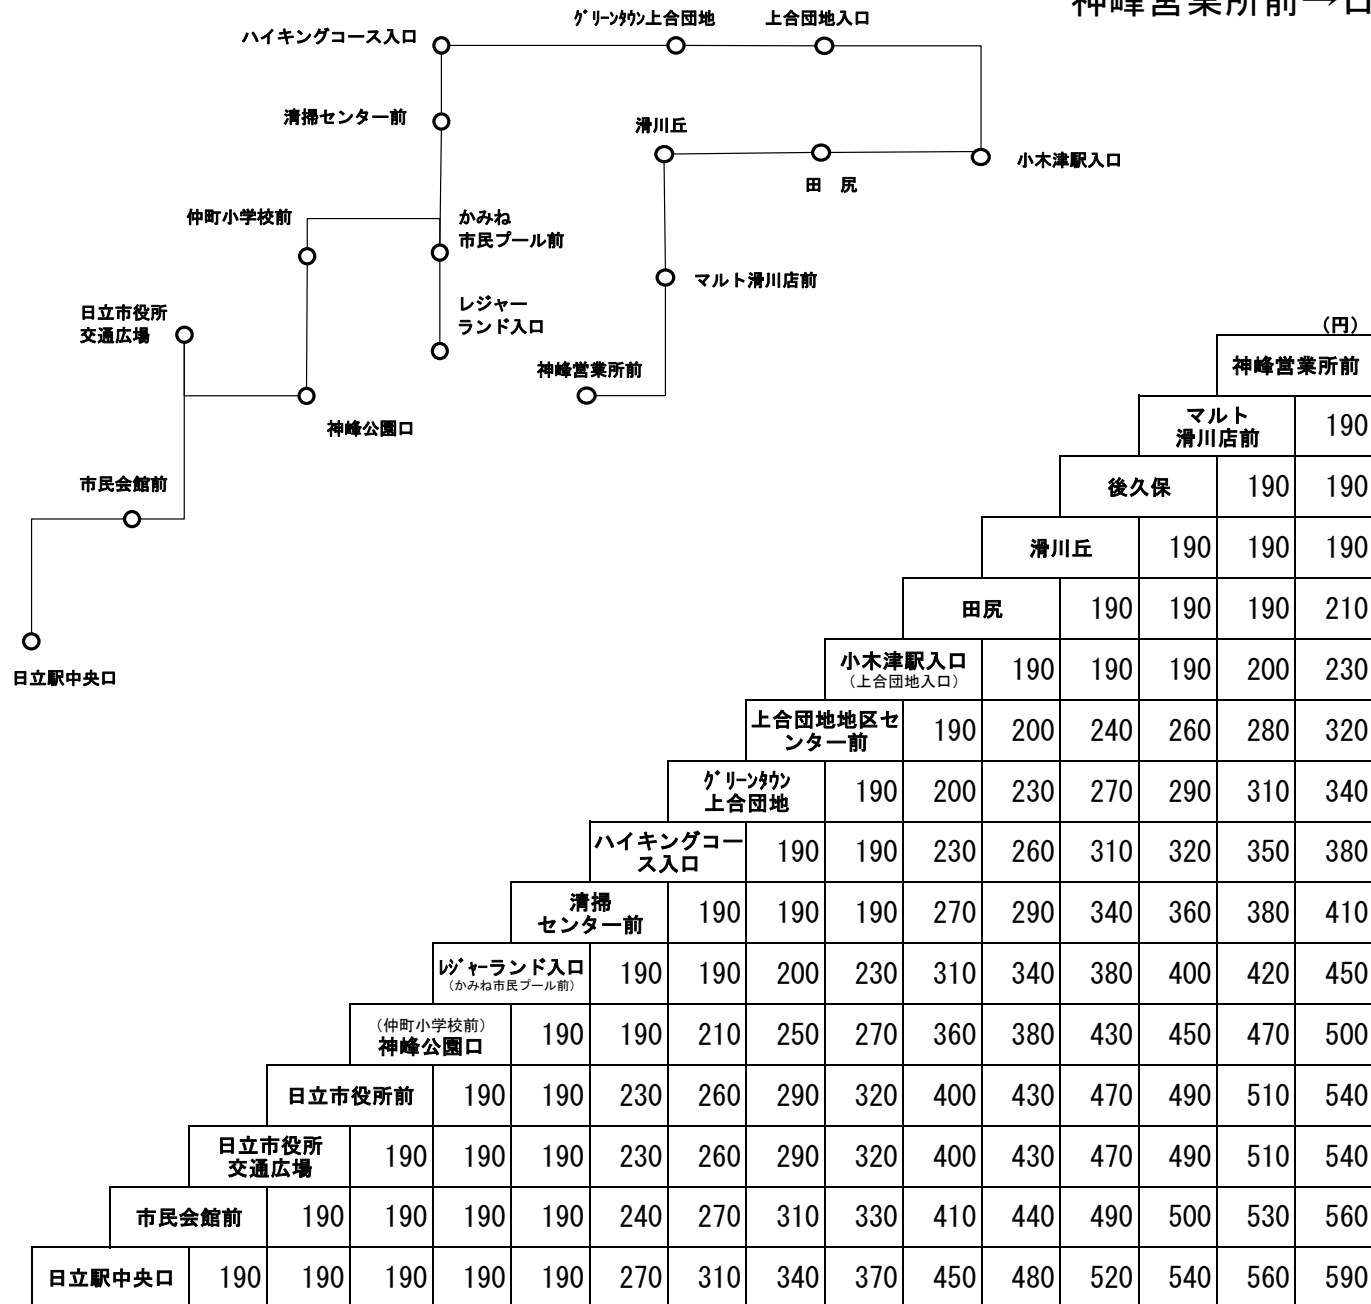

神峰営業所前→日立駅中央口 方向

63 日立駅中央口～日立市役所交通広場～レジャーランド入口～鞍掛山（994）

鞍掛山→日立駅中央口 方向

							(円)							
							鞍掛山							
							ハイキングコース入口	190						
							清掃センター前	190	190					
							レジャーランド入口 (かみね市民プール前)	190	190	220				
							(仲町小学校前) 神峰公園口	190	190	210	300			
							日立市役所前	190	190	230	260	300		
							日立市役所交通広場	190	190	190	230	260	300	
							市民会館前	190	190	190	190	240	270	300
日立駅中央口	190	190	190	190	190	190	270	310	380					