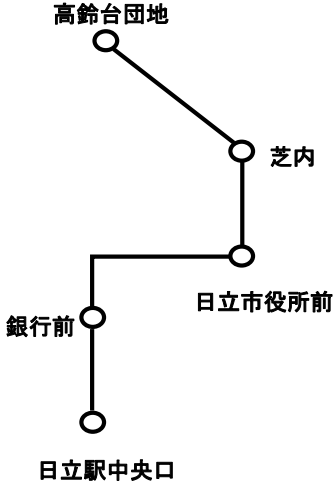

65

日立駅中央口～芝内～高鈴台団地 (324)

(円)

				高鈴台団地
			鹿野場	190
	芝内	190	190	190
	日立市役所前 (銀行前)	190	190	210
(平和町) 日立駅中央口	190	190	210	250