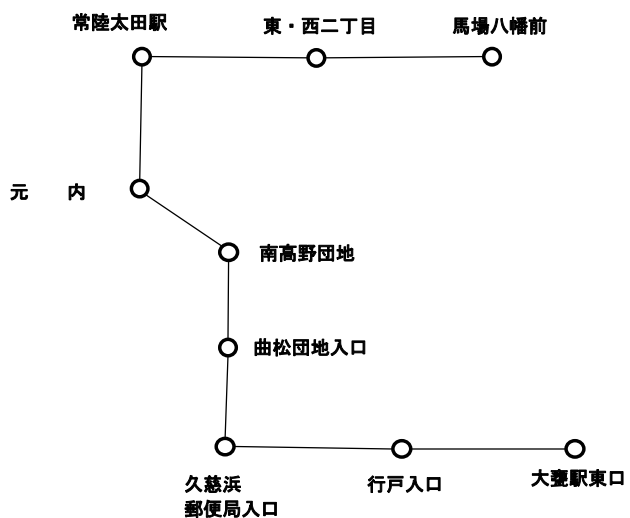

8 馬場八幡前～常陸太田駅～大橋～大壺駅東口 (111)

8 常陸太田駅～大橋～大壺駅東口 (104)

														(円)																
														大壺駅東口																
														行戸入口		190														
														久慈浜郵便局入口		190	190													
														曲松団地入口 (南高野一丁目)		190	190	190												
														南高野団地 (南高野三丁目)		190	190	190	190											
														石名坂下		190	210	220	220	260										
														元内		190	240	270	290	290	320									
														川中子		190	210	280	320	340	340	370								
														高井下		200	190	240	310	340	360	360	390							
														岡田		200	200	210	270	330	380	390	390	420						
														小沢		200	200	200	250	320	380	420	440	440	470					
														常陸太田駅		200	200	200	200	320	390	450	490	520	520	590				
														(東三丁目・渡辺医院前) 東・西二丁目 (東・西一丁目)		200	200	200	200	200	370	430	490	530	550	560	620			
														(栄町) 太田馬場 (上町)		200	200	200	200	200	200	430	500	550	590	610	620	680		
														やまぶき台団地		200	200	200	200	200	200	200	430	500	550	590	610	620	680	
														馬場八幡前		200	200	200	200	200	200	200	200	430	500	550	590	610	620	680