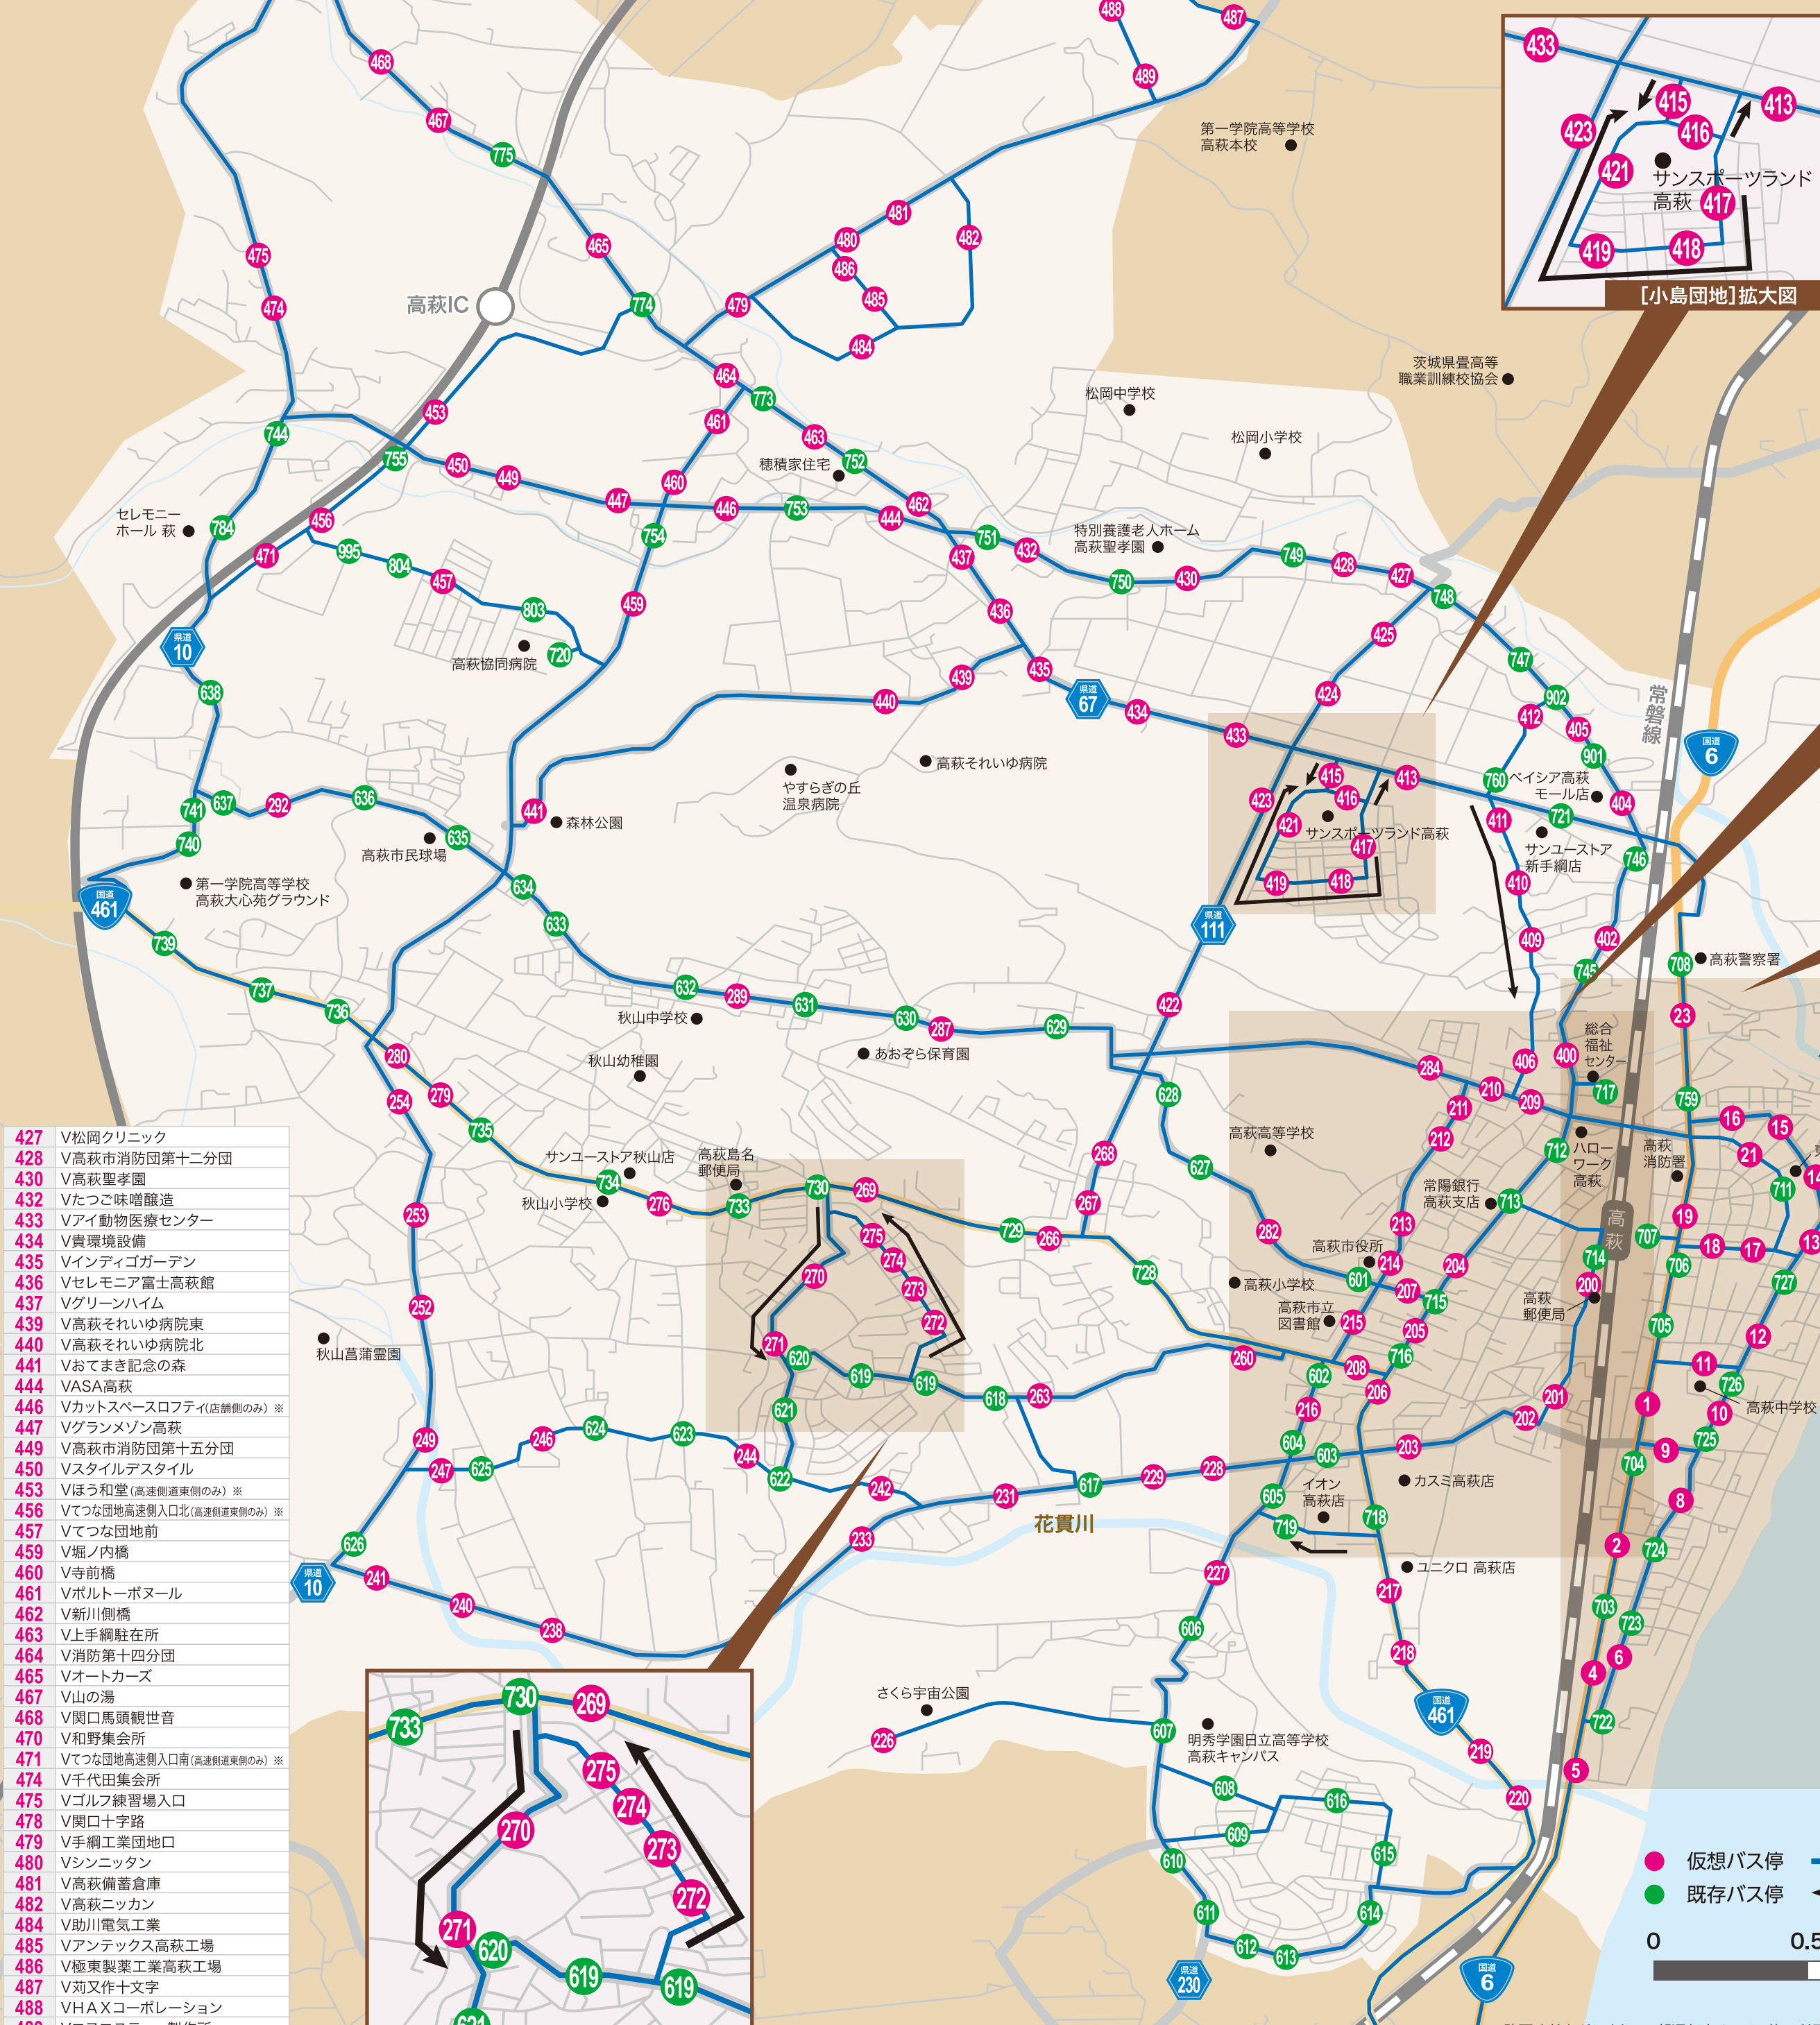

※安全確保のため、片側のみでの乗降になります。
路面凍結などにより、一部通行止め・バス停の利用を休止をすることがございます。予めご了承ください。ご理解ご協力のほどお願いいたします。