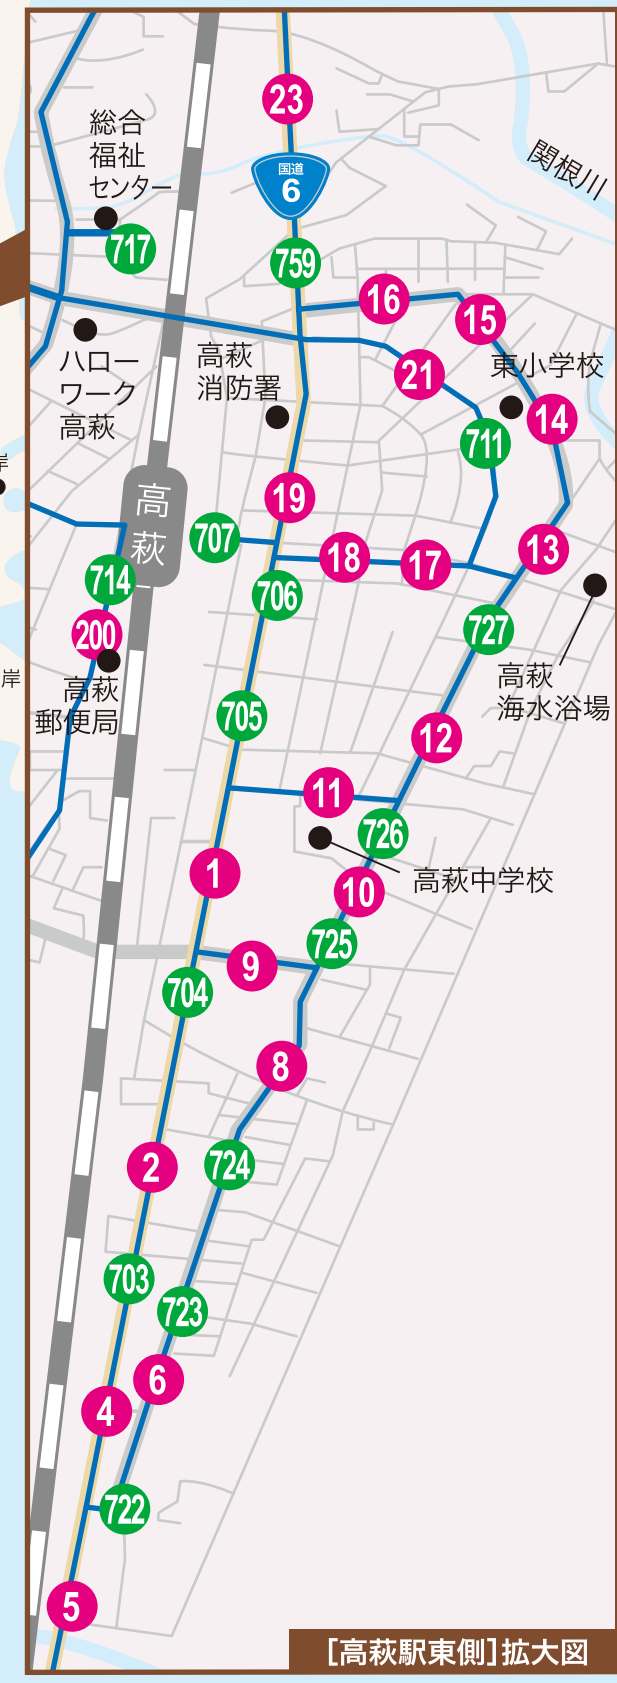

※安全確保のため、片側のみでの乗降になります。
路面凍結などにより、一部通行止め・バス停の利用を休止をすることがございます。予めご了承ください。ご理解ご協力のほどお願いいたします。