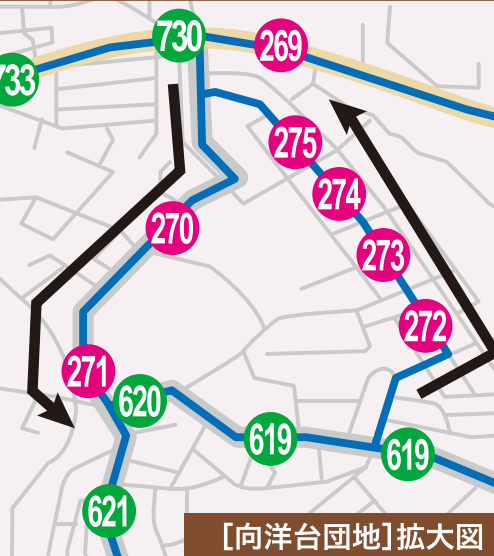

※安全確保のため、片側のみでの乗降になります。
路面凍結などにより、一部通行止め・バス停の利用を休止をすることがございます。予めご了承ください。ご理解ご協力のほどお願いいたします。