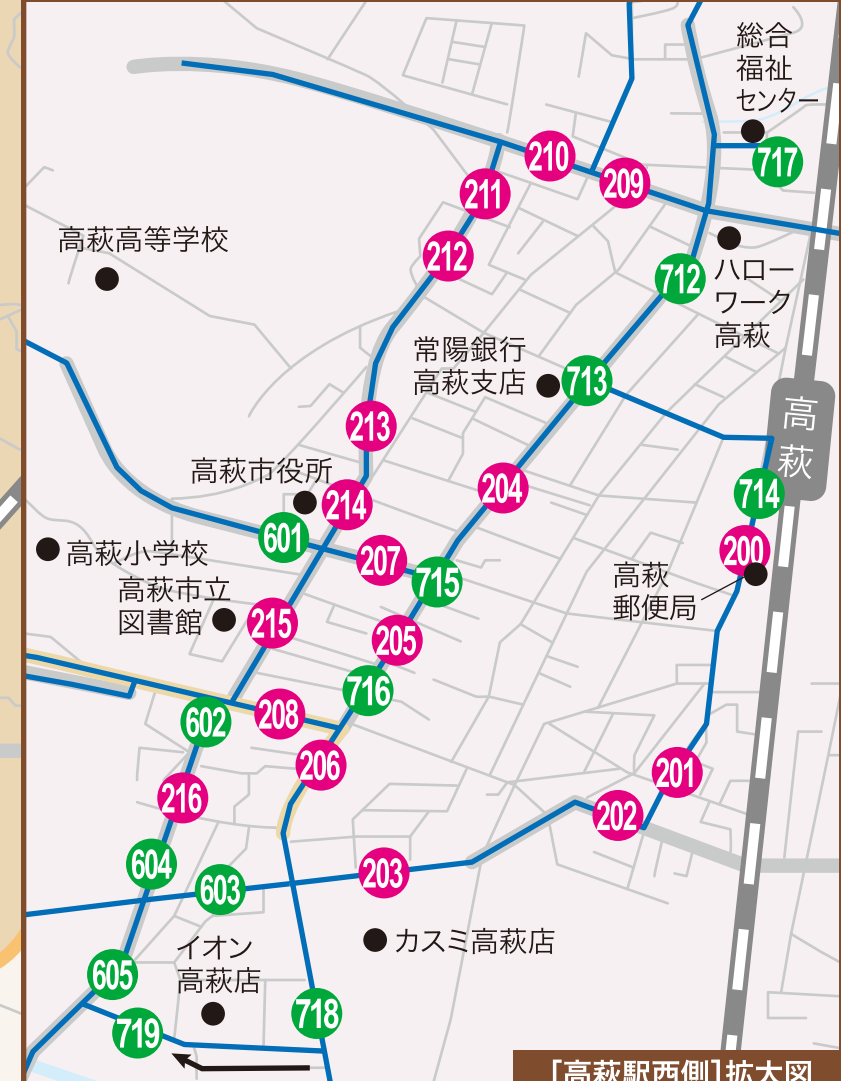

※安全確保のため、片側のみでの乗降になります。
路面凍結などにより、一部通行止め・バス停の利用を休止をすることがございます。予めご了承ください。ご理解ご協力のほどお願いいたします。